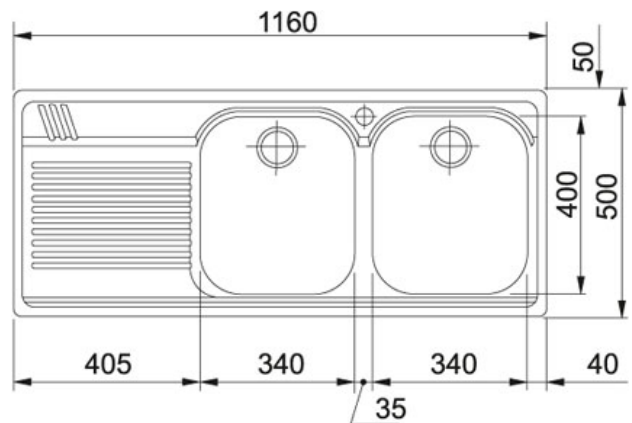

# SPECIFICATIEBLAD

PRODUCT FAMILIE: **Spoeltafels** FINISH: **Roestvrij staal** SERIES: **ARMONIA** MODEL: **AMX 621**

## Productinformatie

<b>Artikelnummer</b>	AMX621L1
<b>Prijs</b>	€ 598.95
<b>Kast</b>	800 mm
<b>Ventiel</b>	3 1/2"
<b>Openingen ø 35 mm</b>	1
<b>Afmetingen</b>	1160 mmx500 mm
<b>Bak</b>	340 mmx400 mmx190 mm
<b>Aantal bakken</b>	2
<b>Ventielset inbegrepen</b>	Ja
<b>Afloopset inbegrepen</b>	Ja
<b>Omgekeerde configuratie</b>	

## Specificaties

Inbouw: spoeltafelrand komt op het werkblad te liggen

**Toebehoren**

300260

300407

300265

300267

300276