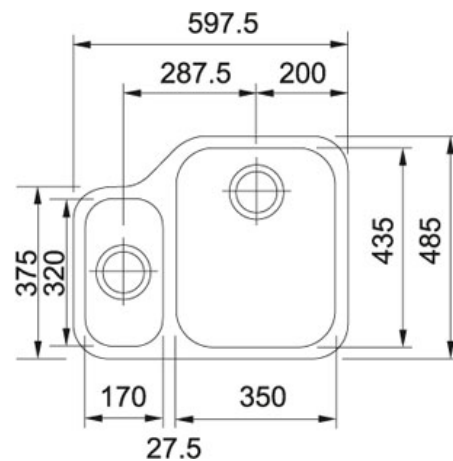

SPECIFICATIEBLAD

PRODUCT FAMILIE : Spoeltafels FINISH : Roestvrij staal SERIES : ARIANE MODEL : ARX 160

Productinformatie

Artikelnummer	ARX160R1
Prijs	€ 615.89
Kast	600 mm
Ventiel	3 1/2"
Bak	350 mmx435 mmx180 mm
Kleine bak	170 mmx320 mmx130 mm
Aantal bakken	1 1/2
AutoCad tekening	Klik hier
Positie kleine bak	Links
Ventielset inbegrepen	Ja
Afloopset inbegrepen	Ja
Omgekeerde configuratie	ARX160L1

Specificaties

Onderbouw: montage langs de onderzijde van een in het werkblad gemaakte uitsparing

Geperste hoekradius van 70 mm in de hoeken van de bakken

Geïntegreerde overloop: discreet, esthetisch en eenvoudig te reinigen