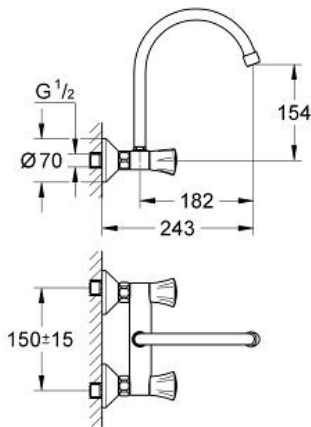

COSTA L Keukenmengkraan

MODEL # 31191

GROHE nv - sa | Diependaalweg 4a | 3020 Winksele
Tel: +32 (0) 16 23 06 60 | Fax: +32 (0) 16 23 90 70
Mail: info.be@grohe.com

Pure Freude
an Wasser

GROHE