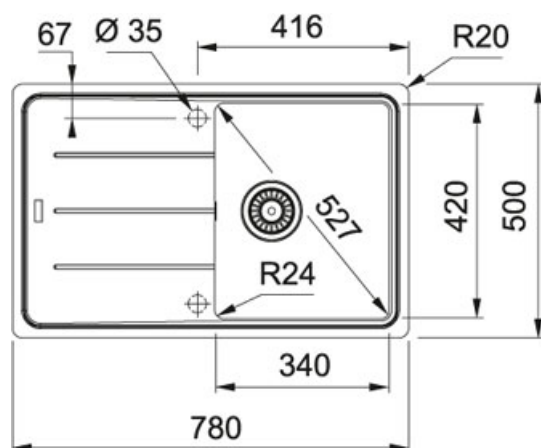

Basis BFG 611 Fraganit+ Onyx | BFG611OX1

FAMILIE : Spoel tafels | SERIE : Basis | MODEL : BFG 611 | UITVOERING : Fraganit+ Onyx | INSTALLATIETIPE : Inbouw

TECHNISCHE GEGEVENS

Kast	450,00 mm
Lengte	780,00 mm
Breedte	500,00 mm
Lengte van grote bak	340,00 mm
Breedte van grote bak	420,00 mm
Diepte van grote bak	200,00 mm
Uitsparing lengte	760,00 mm
Uitsparing breedte	480,00 mm
Positie druiplad	Omkeerbaar
Aantal bakken	1
Ventiel	3 1/2"
Openingen ø 35 mm	4 voorgemonteerde, uitboorbare pastilles
Ventielset inbegrepen	Ja
Afloopset inbegrepen	Ja
Prijs	524,91 €
Artikelnummer	BFG611OX1