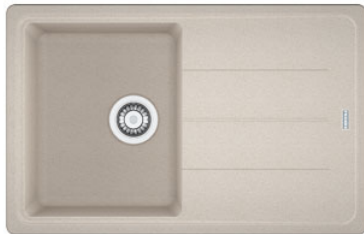

SPECIFICATIEBLAD

PRODUCT FAMILIE: **Spoeltafels** FINISH: **Fragranit + Champagne** SERIES: **BASIS** MODEL: **BFG 611**

Productinformatie

Artikelnummer	BFG611CH1
Prijs	€ 470.69
Kast	450 mm
Ventiel	3 1/2"
Openingen ø 35 mm	2 voorgemonteerde, uitklopbare pastilles
Afmetingen	780 mmx500 mm
Bak	340 mmx420 mmx200 mm
Aantal bakken	1
Positie druiplad	Omkeerbaar
Ventielset inbegrepen	Ja
Afloopset inbegrepen	Ja

Specificaties

Sanitized®-hygiënefunctie beschermt tegen bacteriën

Hoekradius van 15 mm in de hoeken van de bakken

Inbouw: spoelafelrand komt op het werkblad te liggen