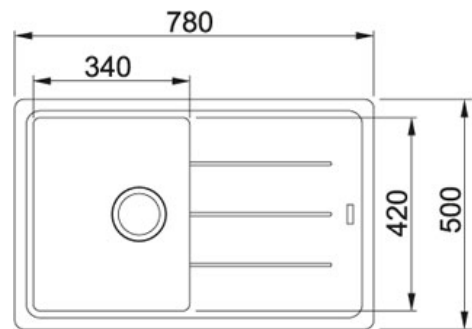

SPECIFICATIEBLAD

PRODUCT FAMILIE: **Spoeltafels** FINISH: **Fragranit + Champagne** SERIES: **BASIS** MODEL: **BFG 611**

Productinformatie

Artikelnummer	BFG611CH1
Prijs	€ 470.69
Kast	450 mm
Ventiel	3 1/2"
Openingen ø 35 mm	2 voorgemonteerde, uitklopbare pastilles
Afmetingen	780 mmx500 mm
Bak	340 mmx420 mmx200 mm
Aantal bakken	1
Positie druiplad	Omkeerbaar
Ventielset inbegrepen	Ja
Afloopset inbegrepen	Ja

Specificaties

Sanitized®-hygiënefunctie beschermt tegen bacteriën

Hoekradius van 15 mm in de hoeken van de bakken

Inbouw: spoelafelrand komt op het werkblad te liggen