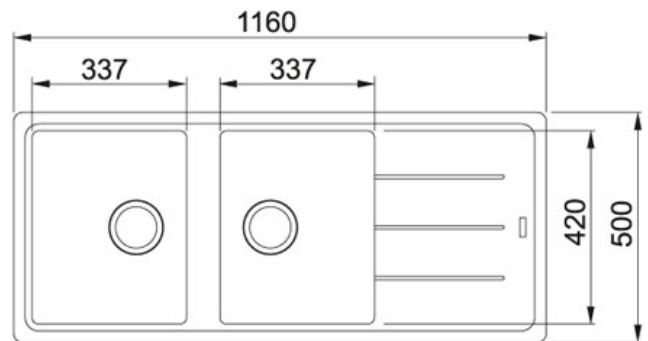

SPECIFICATIEBLAD

PRODUCT FAMILIE: **Spoeltafels** FINISH: **Fragranit + Champagne** SERIES: **BASIS** MODEL: **BFG 621**

Productinformatie

Artikelnummer	BFG621CH1
Prijs	€ 566.28
Kast	800 mm
Ventiel	3 1/2"
Openingen ø 35 mm	2 voorgemonteerde, uitklopbare pastilles
Afmetingen	1160 mmx500 mm
Bak	340 mmx420 mmx200 mm
Aantal bakken	2
Positie druiplad	Omkeerbaar
Ventielset inbegrepen	Ja
Afloopset inbegrepen	Ja

Specificaties

Sanitized®-hygiënefunctie beschermt tegen bacteriën

Hoekradius van 15 mm in de hoeken van de bakken

Inbouw: spoeltafelrand komt op het werkblad te liggen

Toebehoren

300372