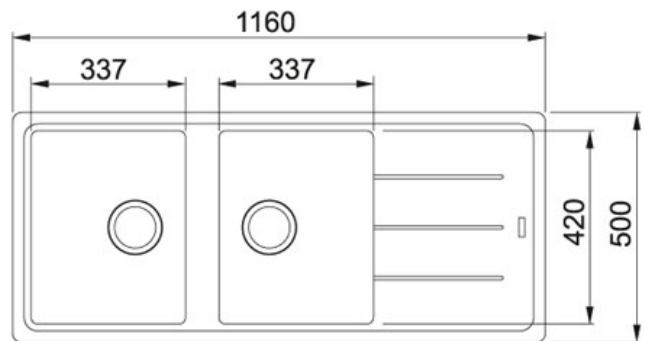

SPECIFICATIEBLAD

PRODUCT FAMILIE: **Spoeltafels** FINISH: **Fragranit + Metaal wit** SERIES: **BASIS** MODEL: **BFG 621**

Productinformatie

Artikelnummer	BFG621MW1
Prijs	€ 566.28
Kast	800 mm
Ventiel	3 1/2"
Openingen ø 35 mm	2 voorgemonteerde, uitklopbare pastilles
Afmetingen	1160 mmx500 mm
Bak	340 mmx420 mmx200 mm
Aantal bakken	2
Positie druiplad	Omkeerbaar
Ventielset inbegrepen	Ja
Afloopset inbegrepen	Ja

Specificaties

Sanitized®-hygiënefunctie beschermt tegen bacteriën

Hoekradius van 15 mm in de hoeken van de bakken

Inbouw: spoeltafelrand komt op het werkblad te liggen

Toebehoren

300372