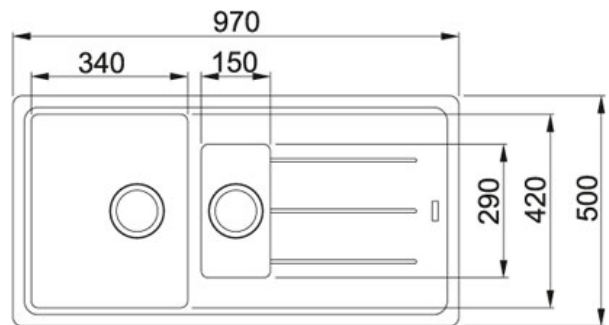

SPECIFICATIEBLAD

PRODUCT FAMILIE: **Spoeltafels** FINISH: **Fragranit + Grafiet** SERIES: **BASIS** MODEL: **BFG 651**

Productinformatie

Artikelnummer	BFG651GP1
Prijs	€ 529.98
Kast	600 mm
Ventiel	3 1/2"
Openingen ø 35 mm	2 voorgemonteerde, uitklopbare pastilles
Afmetingen	970 mmx500 mm
Bak	340 mmx420 mmx200 mm
Kleine bak	150 mmx290 mmx100 mm
Aantal bakken	1 1/2
Positie druipblad	Omkeerbaar
Positie kleine bak	Midden
Ventielset inbegrepen	Ja
Afloopset inbegrepen	Ja

Specificaties

Sanitized®-hygiënefunctie beschermt tegen bacteriën

Hoekradius van 15 mm in de hoeken van de bakken

Inbouw: spoelafelrand komt op het werkblad te liggen

Toebehoren

300370

300372