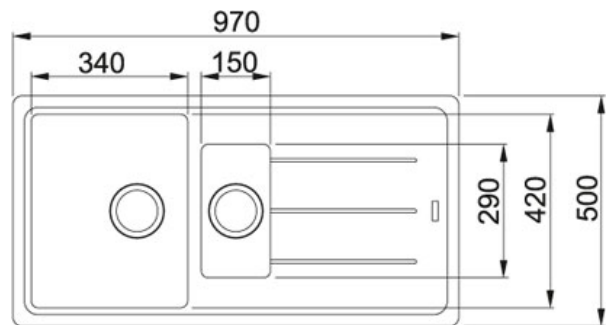

# SPECIFICATIEBLAD

PRODUCT FAMILIE: **Spoeltafels** FINISH: **Fragranit + Champagne** SERIES: **BASIS** MODEL: **BFG 651**

## Productinformatie

<b>Artikelnummer</b>	BFG651CH1
<b>Prijs</b>	€ 529.98
<b>Kast</b>	600 mm
<b>Ventiel</b>	3 1/2"
<b>Openingen ø 35 mm</b>	2 voorgemonteerde, uitklopbare pastilles
<b>Afmetingen</b>	970 mmx500 mm
<b>Bak</b>	340 mmx420 mmx200 mm
<b>Kleine bak</b>	150 mmx290 mmx100 mm
<b>Aantal bakken</b>	1 1/2
<b>Positie druipblad</b>	Omkeerbaar
<b>Positie kleine bak</b>	Midden
<b>Ventielset inbegrepen</b>	Ja
<b>Afloopset inbegrepen</b>	Ja

## Specificaties

Sanitized®-hygiënefunctie beschermt tegen bacteriën

Hoekradius van 15 mm in de hoeken van de bakken

Inbouw: spoelafelrand komt op het werkblad te liggen

**Toebehoren**

300370

300372