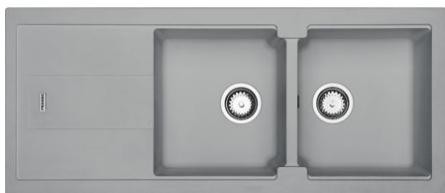

Fragranit+ Steengrijs | BLG621SG1

FAMILIE : Spoeltafels | SERIE : Bali | MODEL : BLG 621 | UITVOERING : Fragranit+ Steengrijs | INSTALLATIETYPE : Inbouw

TECHNISCHE GEGEVENS

Breedte	500,00 mm
Lengte	1 160,00 mm
Breedte van grote bak	390,00 mm
Lengte van grote bak	350,00 mm
Diepte van grote bak	190,00 mm
Breedte van kleine bak	390,00 mm
Lengte van kleine bak	350,00 mm
Diepte van kleine bak	190,00 mm
Uitsparing breedte	480,00 mm
Uitsparing lengte	1 140,00 mm
Uitsparing radius	R: 10 mm
Kast	800,00 mm
Positie druiplad	Omkeerbaar
Aantal bakken	2
Ventiel	3 1/2"
Openingen ø 35 mm	2 voorgemonteerde, uitklopbare pastilles
Prijs	580,44 €
Artikelnummer	BLG621SG1

SPECIFICATIES

 Inbouw	 Sanitized®-hygiënefuncti beschermt tegen bacteriën
--	--