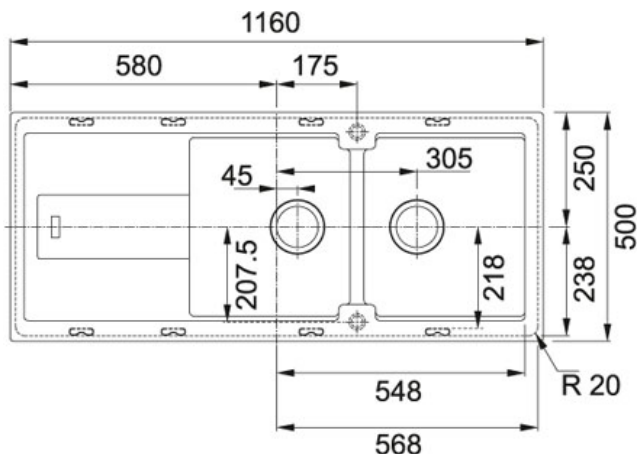

Fragranit+ Steengrijs | BLG621SG1

FAMILIE : Spoeltafels | SERIE : Bali | MODEL : BLG 621 | UITVOERING : Fragranit+ Steengrijs | INSTALLATIETYPE : Inbouw

TECHNISCHE GEGEVENS

Breedte	500,00 mm
Lengte	1 160,00 mm
Breedte van grote bak	390,00 mm
Lengte van grote bak	350,00 mm
Diepte van grote bak	190,00 mm
Breedte van kleine bak	390,00 mm
Lengte van kleine bak	350,00 mm
Diepte van kleine bak	190,00 mm
Uitsparing breedte	480,00 mm
Uitsparing lengte	1 140,00 mm
Uitsparing radius	R: 10 mm
Kast	800,00 mm
Positie druiplad	Omkeerbaar
Aantal bakken	2
Ventiel	3 1/2"
Openingen ø 35 mm	2 voorgemonteerde, uitklopbare pastilles
Prijs	580,44 €
Artikelnummer	BLG621SG1