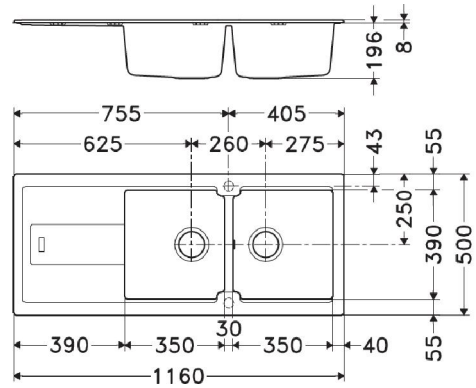

SPECIFICATIEBLAD

PRODUCT FAMILIE: Spoeltafels FINISH: Fragranit+ SERIE: BALI MODEL: BLG621**1

PRODUCTINFORMATIE

Artikelnummer	BLG621**1
Kast	800mm
Ventiel	3 1/2"
Openingen	Geen
Afmetingen	1160X500mm
Bakken	2x350x390x195mm
Aantal bakken	2
Uitsparing	1140X480mm
Positie druiplblad	Omkeerbaar

SPECIFICATIES

Inbouw : spoeltafelrand komt op het werkblad te liggen

KLEUREN	Grafiet		Omkeerbaar BLG621GP1
	Steengrijs		Omkeerbaar BLG621SG1
	Metaal wit		Omkeerbaar BLG621MW1