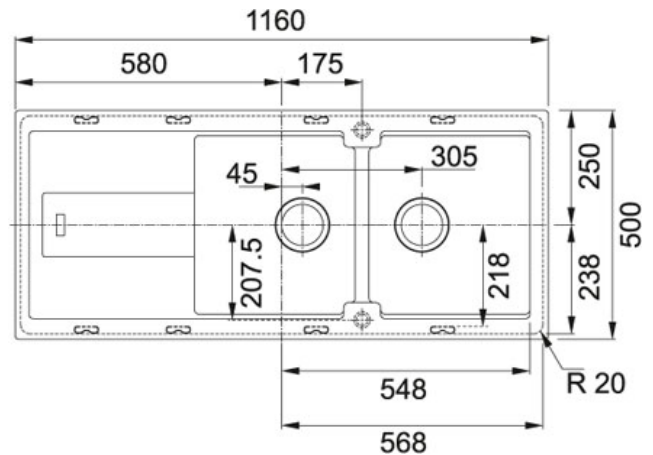

Fragranit+ Metaal wit | BLG621MW1

FAMILIE : Spoeltafels | SERIE : Bali | MODEL : BLG 621 | UITVOERING : Fragranit+ Metaal wit | INSTALLATIETIPE : Inbouw

TECHNISCHE GEGEVENS

Breedte	500,00 mm
Lengte	1 160,00 mm
Breedte van grote bak	390,00 mm
Lengte van grote bak	350,00 mm
Diepte van grote bak	190,00 mm
Breedte van kleine bak	390,00 mm
Lengte van kleine bak	350,00 mm
Diepte van kleine bak	190,00 mm
Uitsparing breedte	480,00 mm
Uitsparing lengte	1 140,00 mm
Uitsparing radius	R: 10 mm
Kast	800,00 mm
Positie druiplad	Omkeerbaar
Aantal bakken	2
Ventiel	3 1/2"
Openingen ø 35 mm	2 voorgemonteerde, uitklopbare pastilles
Prijs	580,44 €
Artikelnummer	BLG621MW1