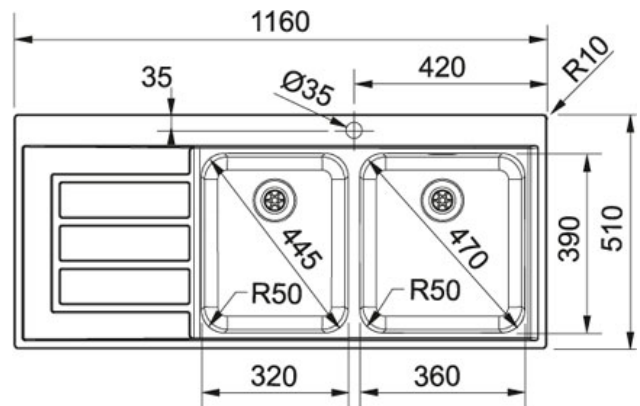

## Productinformatie

<b>Artikelnummer</b>	EOX221L1
<b>Prijs</b>	€ 936.54
<b>Kast</b>	800 mm
<b>Ventiel</b>	3 1/2" (geperst in de bakbodem)
<b>Openingen ø 35 mm</b>	1
<b>Afmetingen</b>	1160 mmx510 mm
<b>Bak</b>	360 mmx390 mmx175 mm
<b>Kleine bak</b>	320 mmx390 mmx175 mm
<b>Aantal bakken</b>	2
<b>AutoCad tekening</b>	<a href="#">Klik hier</a>
<b>Positie kleine bak</b>	Midden
<b>Ventielset inbegrepen</b>	Ja
<b>Afloopset inbegrepen</b>	Ja
<b>Omgekeerde configuratie</b>	

## Specificaties

- 
Flakbouw: spoelafelrand komt gelijk met het werkblad te liggen
- 
Geperste hoekradius van 50 mm in de hoeken van de bakken
- 
SlimTop: uiterst vlakke oplegrand nauw aansluitend bij het werkblad
- 
Integraalventiel geperst in de bakbodem voor een optimale hygiëne
- 
Geïntegreerde overloop: discreet, esthetisch en eenvoudig te reinigen