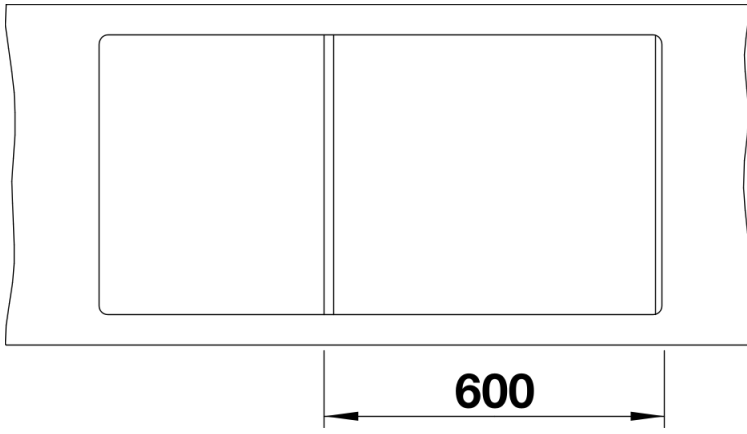

## Inbegrepen bij levering

---

- Plaatsbesparend afloopgarnituur
- korfventiel 3 ½" met afloopbediening (draaiknop)

## Details

---

Bovenaanzicht

Uitgesneden

Vooraanzicht

Zijaanzicht