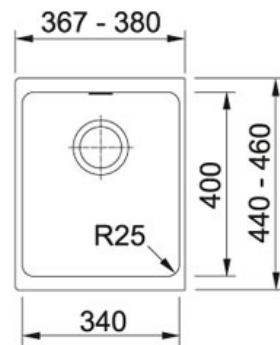

SPECIFICATIEBLAD

PRODUCT FAMILIE : Spoeltafels FINISH : Fragranit + Steengrijs SERIES : KUBUS MODEL : KBG 110 340

Productinformatie

Artikelnummer	KBG110340SG1
Prijs	€ 554.18
Kast	450 mm
Ventiel	3 1/2"
Afmetingen	367 mmx460 mm
Bak	340 mmx400 mmx200 mm
Aantal bakken	1
AutoCad tekening	Klik hier
Ventielset inbegrepen	Ja
Afloopset inbegrepen	Neen

Specificaties

Onderbouw: montage langs de onderzijde van een in het werkblad gemaakte uitsparing

Geïntegreerde overloop: discreet, esthetisch en eenvoudig te reinigen

Sanitized®-hygiënefunctie beschermt tegen bacteriën

Geperste hoekradius van 25 mm in de hoeken van de bakken

Toebehoren

300458

300512