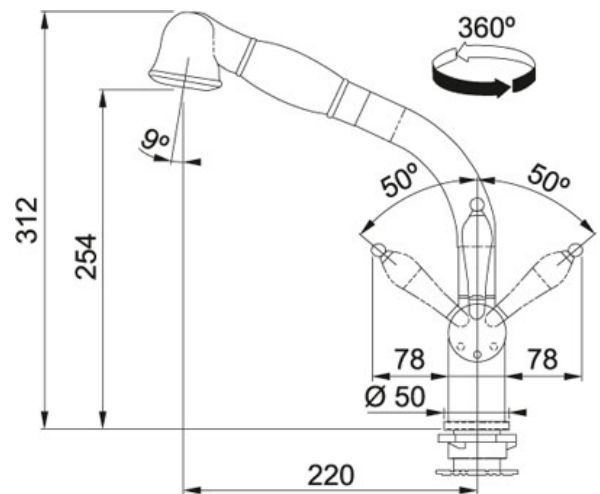

# SPECIFICATIEBLAD

PRODUCT FAMILIE: **Kranen** FINISH: **Chroom** SERIES: **OLD ENGLAND** MODEL: **SPROEIER**

## Productinformatie

<b>Artikelnummer</b>	301777
<b>Prijs</b>	€ 492.47
<b>Uitvoering</b>	Sproeier
<b>Afdichting</b>	Keramische schijven
<b>Geluidsklasse</b>	1
<b>Druk</b>	Hoge druk
<b>Bediening</b>	Zijdelings
<b>Positie van de bedieningshendel</b>	Rechts
<b>Uitsparing</b>	Ø 35 mm
<b>Zwaaihoek</b>	360°
<b>Soepele aansluitslangen</b>	450 mm
<b>Overige kenmerken</b>	Uitgerust met anti-terugslagklap vlg. EN 1717 Geleverd met versterking voor montage op RVS spoel tafels

## Specificaties

Beveiligd conform Belgaqua norm EN 1717