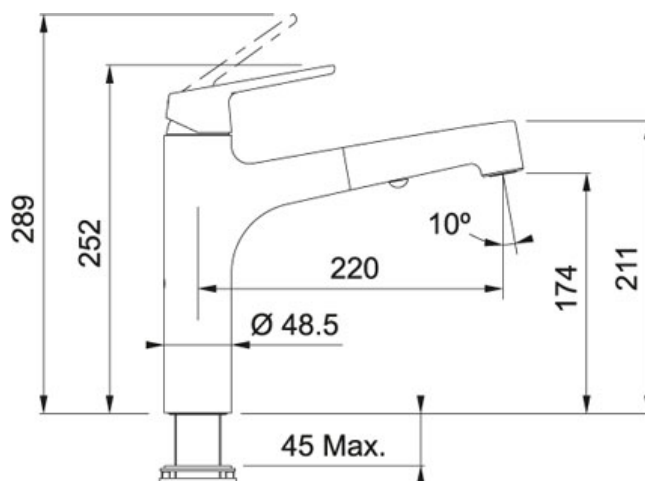

Sproeier Zwart mat | 301939

FAMILIE : Kranen | SERIE : Lift | MODEL : Sproeier | UITVOERING : Zwart mat

TECHNISCHE GEGEVENS

Uitvoering	Sproeier
Druk	Hoge druk
Openingen ø 35 mm	Ø 35 mm
Bediening	Bovenaan
Zwaaihoek	120 °
Bediening	45/45
Overige kenmerken	Uitgerust met anti-terugslagklap vlg. EN 1717 Geleverd met versterking voor montage op RVS spoeltafels
Prijs	828,85 €
Artikelnummer	301939

SPECIFICATIES

	Laminaire straal		Beveiligd conform Belgaqua norm EN 1717
---	---------------------	---	---