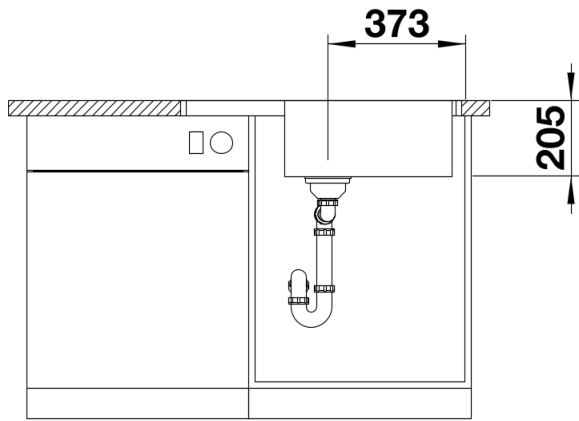

Technische productfiche LEMIS XL 6 S-IF Compact

Item nr. 525111

Voordelen

- Moderne rechte lijnige vorm
- Extra grote bak met maximale capaciteit
- Compact verlek
- Elegante vlakke IF-rand: voor inbouw van bovenaf of vlakbouw
- Spoeltafel omkeerbaar
- Korfventiel 3 ½"

Inbegrepen bij levering

- Plaatsbesparend afloopgarnituur
- korfventiel 3 ½"

Details

Bovenaanzicht

Uitgesneden

Vooranzicht

Zijaanzicht