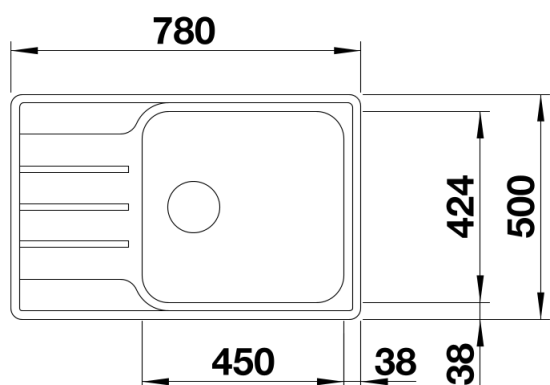

Technische productfiche LEMIS XL 6 S-IF Compact

Item nr. 525111

Voordelen

- Moderne rechte lijnige vorm
- Extra grote bak met maximale capaciteit
- Compact verlek
- Elegante vlakke IF-rand: voor inbouw van bovenaf of vlakbouw
- Spoeltafel omkeerbaar
- Korfventiel 3 ½"

Inbegrepen bij levering

- Plaatsbesparend afloopgarnituur
- korfventiel 3 ½"

Details

Bovenaanzicht

Uitgesneden

Vooranzicht

Zijaanzicht