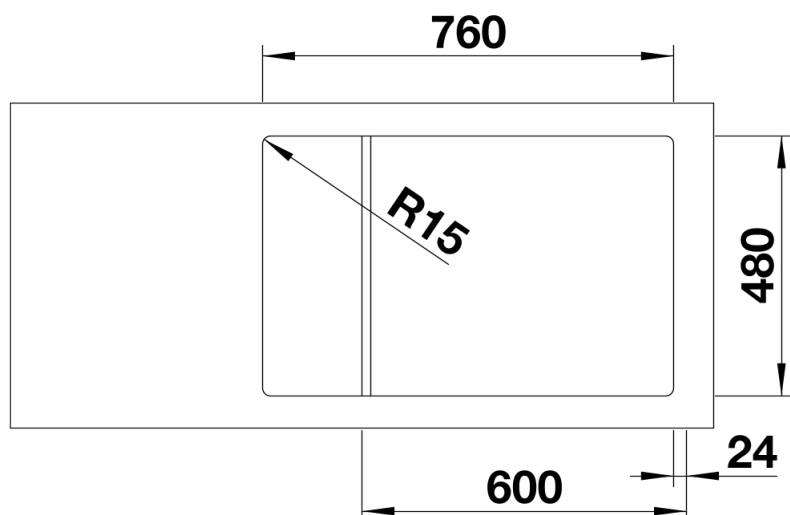

Technische productfiche LEMIS XL 6 S-IF Compact

Item nr. 525111

Voordelen

- Moderne rechte lijnige vorm
- Extra grote bak met maximale capaciteit
- Compact verlek
- Elegante vlakke IF-rand: voor inbouw van bovenaf of vlakbouw
- Spoeltafel omkeerbaar
- Korfventiel 3 ½"

Inbegrepen bij levering

- Plaatsbesparend afloopgarnituur
- korfventiel 3 ½"

Details

Bovenaanzicht

Uitgesneden

Vooranzicht

Zijaanzicht