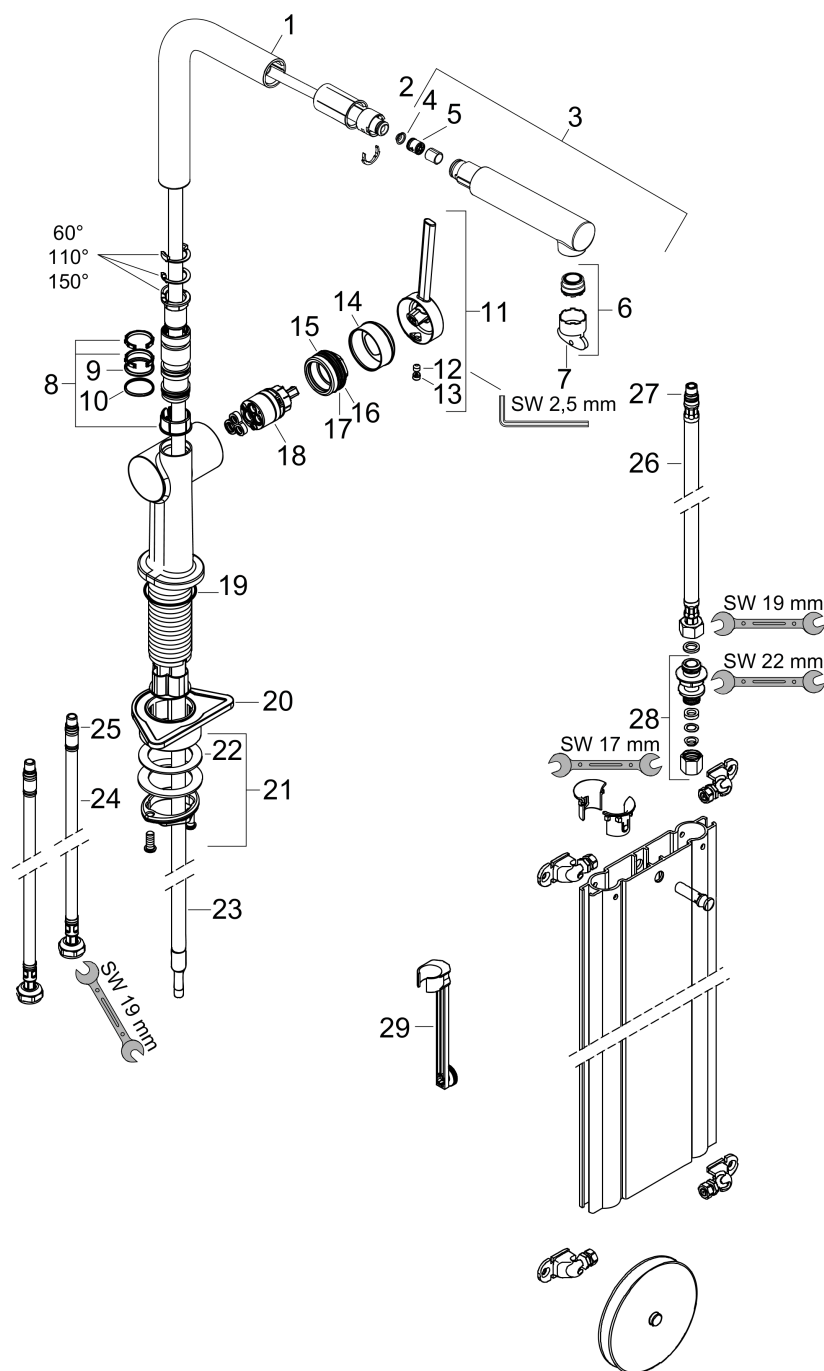

Talis M54

Eéngreepskeukenmengkraan 270, met uittrekbare vuistdouche, 1jet, sBox

Oppervlakken: **Chroom** Art.-nr.: **72809000**

Uittrektekening

Bouwjaar: >12/19

Talis M54

Ééngreepskeukenmengkraan 270, met uittrekbare vuistdouche, 1jet, sBox

Oppervlakken: Chroom Art.-nr.: 72809000

Onderdelenlijst

Bouwjaar: >12/19

= Pos.	Beschrijving	Art.-nr.	PC	VE
1	uitloop compl.	93749000	-	1
2	O-ring 8x2	98112000	-	1
3	vuistdouche	93751000	-	1
4	zeef	98516000	-	1
5	terugslagklep DW 10	96456000	-	1
6	straalschijf	93748000	-	1
7	servicesleutel	93750000	-	1
8	stelringset	98365000	-	1
9	O-ring 19x2	98426000	-	1
10	O-ring 20x1,5	98197000	-	1
11	greep	93736000	-	1
12	inbusschroef M5x5	98446000	-	1
13	greepstop	93735610	-	1
14	afdekkap	93737000	-	1
15	moer	93738000	-	1
16	O-ring 29x2	98391000	-	1
17	O-ring 30x1,5	98433000	-	1
18	kardoes compl.	93740000	-	1
19	O-ring 35x3	98052000	-	1
20	bevestigingsmateriaal	97523000	-	1
21	schachtbevestigingsset compl. (Ø 34)	95049000	-	1
22	stelring	97548000	-	1
23	slang	93815000	-	1
24	aansluitslang 900 mm M8x0,75 G3/8	93746000	-	1
25	O-ring 6,6x1,6	93019000	-	1
26	aansluitslang 450 mm M8x0,75 G3/8	97206000	-	1
27	O-ring 7x1,5	98422000	-	1
28	klemverbinding	96099000	-	1
29	verlengset	43333000	-	1