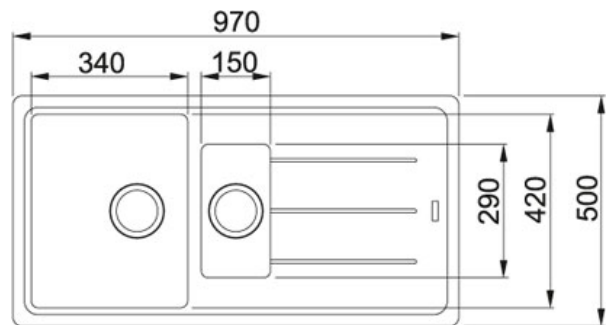

SPECIFICATIEBLAD

PRODUCT FAMILIE : **Spoeltafels** FINISH : **Fragranit + Metaal wit** SERIES : **BASIS** MODEL : **BFG 651**

Productinformatie

Artikelnummer	BFG651MW1
Prijs	€ 529.98
Kast	600 mm
Ventiel	3 1/2"
Openingen ø 35 mm	2 voormonteerde, uitklopbare pastilles
Afmetingen	970 mmx500 mm
Bak	340 mmx420 mmx200 mm
Kleine bak	150 mmx290 mmx100 mm
Aantal bakken	1 1/2
Positie druipblad	Omkeerbaar
Positie kleine bak	Midden
Ventielset inbegrepen	Ja
Afloopset inbegrepen	Ja

Specificaties

Sanitized®-hygiënefunctie beschermt tegen bacteriën

Hoekradius van 15 mm in de hoeken van de bakken

Inbouw: spoelafelrand komt op het werkblad te liggen

Toebehoren

300370

300372