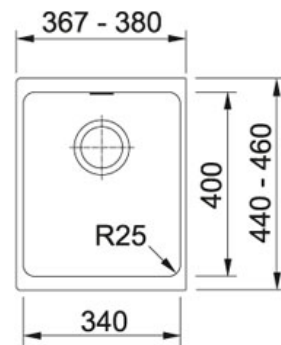

SPECIFICATIEBLAD

PRODUCT FAMILIE : Spoeltafels FINISH : Fragranit + Donkerbruin SERIES : KUBUS MODEL : KBG 110 340

Productinformatie

Artikelnummer	KBG110340DB1
Prijs	€ 554.18
Kast	450 mm
Ventiel	3 1/2"
Afmetingen	367 mmx460 mm
Bak	340 mmx400 mmx200 mm
Aantal bakken	1
AutoCad tekening	Klik hier
Ventielset inbegrepen	Ja
Afloopset inbegrepen	Neen

Specificaties

Onderbouw: montage langs de onderzijde van een in het werkblad gemaakte uitsparing

Geïntegreerde overloop: discreet, esthetisch en eenvoudig te reinigen

Sanitized®-hygiënefunctie beschermt tegen bacteriën

Geperste hoekradius van 25 mm in de hoeken van de bakken

Toebehoren

300458

300512