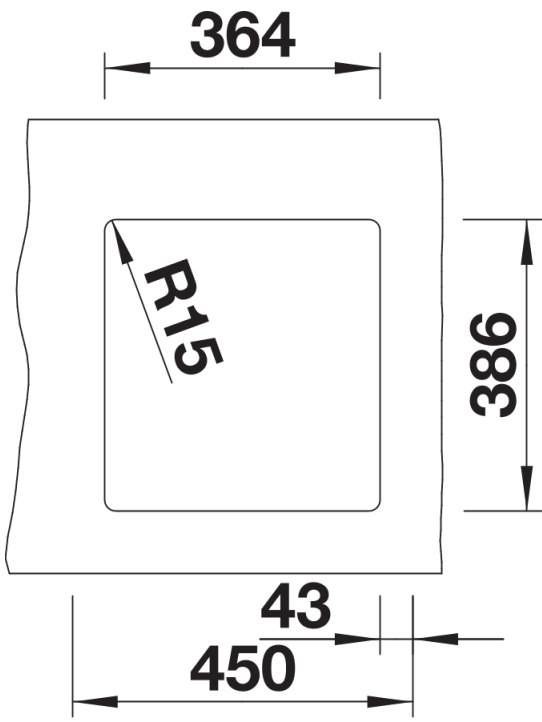

Uitgesneden