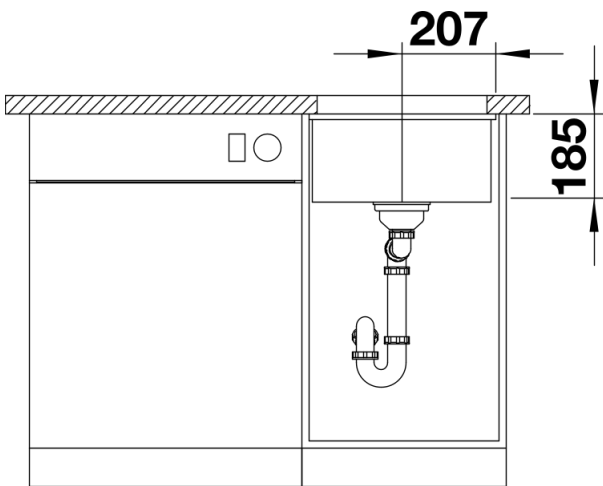

Kleuren

Beschikbare kleuren
kristalwit glanzend

BLANCO Keramiek kristalwit glanzend

Planningsinformatie

- Radius uitsparing: 15 mm|||Opmerking:||Minimale werkbladdikte 25 mm. Volg de montage-instructies.|||* Indien nodig, een uitsparing van de onderliggende kastwand

Inbegrepen bij levering

- Plaatsbesparend afloopgarnituur
- InFino korfventiel 3 ½"
- bevestigingsset

Details

Bovenaanzicht

Uitgesneden

Vooranzicht

Zijaanzicht