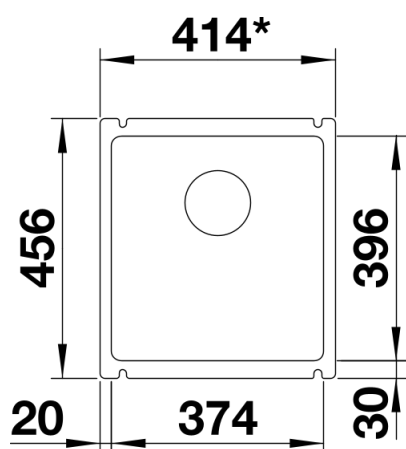

Planningsinformatie

- Radius uitsparing: 15 mm|||Opmerking:||Minimale werkbladdikte 25 mm. Volg de montage-instructies.|||* Indien nodig, een uitsparing van de onderliggende kastwand

Inbegrepen bij levering

- Plaatsbesparend afloopgarnituur
- InFino korfventiel 3 ½"
- bevestigingsset

Details

Bovenaanzicht