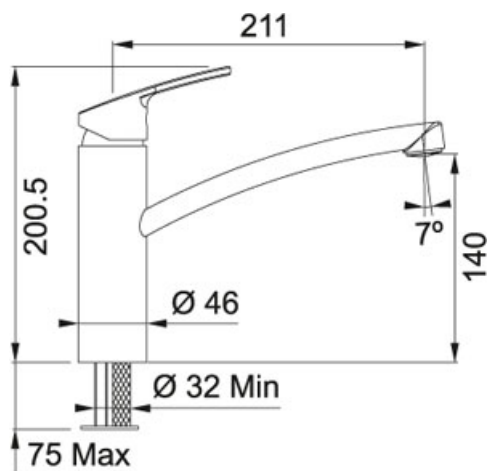

### TECHNISCHE GEGEVENS

Uitvoering	Zwenkbare uitloop
Hoogte	201,00 mm
Afstand tussen werkblad en uitloop	140,00 mm
Bereik uitloop	211,00 mm
Cartridge	Keramische schijven
Soepele aansluitslangen	600 mm Stainless Steel
Type	Keramische schijven
Zwaaiohoek	360 °