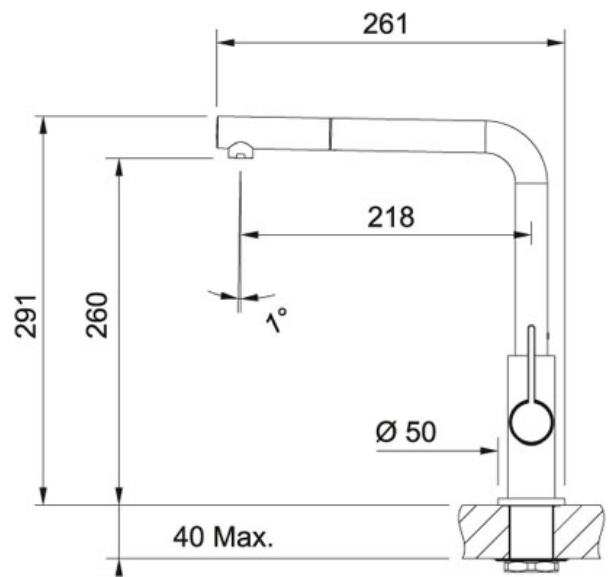

SPECIFICATIEBLAD

PRODUCT FAMILIE: **Kranen** FINISH: **Chroom / Zwart** SERIES: **NEPTUNE EVO** MODEL: **UITTREKBARE UITLOOP**

Productinformatie

Artikelnummer	301772
Prijs	€ 429.13
Uitvoering	Uittrekbare uitloop
Afdichting	Keramische schijven
Geluidsklasse	1
Druk	Hoge druk
Bediening	Zijdelings
Positie van de bedieningshendel	Left and Right
Uitsparing	Ø 35 mm
Zwaaihoek	360°
Soepele aansluitlangen	410 mm
Overige kenmerken	Uitgerust met anti-terugslagklap vlg. EN 1717 Geleverd met versterking voor montage op RVS spoeltafels

Specificaties

Beveiligd conform Belgaqua norm EN 1717