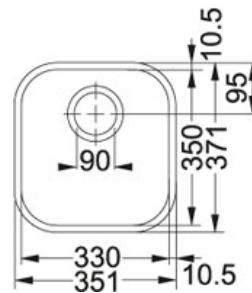

SPECIFICATIEBLAD

PRODUCT FAMILIE : Spoeltafels FINISH : Roestvrij staal SERIES : ARIANE MODEL : ARX 110 330

Productinformatie

Artikelnummer	ARX1103301
Prijs	€ 283.14
Kast	400 mm
Ventiel	3 1/2"
Afmetingen	351 mmx371 mm
Bak	330 mmx350 mmx160 mm
Aantal bakken	1
AutoCad tekening	Klik hier
Ventielset inbegrepen	Ja
Afloopset inbegrepen	Neen

Specificaties

Onderbouw: montage langs de onderzijde van een in het werkblad gemaakte uitsparing

Geperste hoekradius van 70 mm in de hoeken van de bakken

Geïntegreerde overloop: discreet, esthetisch en eenvoudig te reinigen