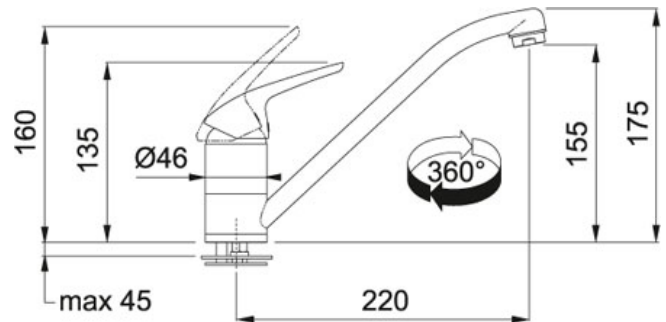

## Productinformatie

<b>Artikelnummer</b>	301748
<b>Prijs</b>	€ 112.53
<b>Uitvoering</b>	Zwenkbare uitloop
<b>Afdichting</b>	Keramische schijven
<b>Geluidsklasse</b>	1
<b>Druk</b>	Hoge druk
<b>Bediening</b>	Bovenaan
<b>Positie van de bedieningshendel</b>	Midden
<b>Uitsparing</b>	Ø 35 mm
<b>Zwaaiohoek</b>	360°
<b>Soepele aansluitlangen</b>	450 mm
<b>Overige kenmerken</b>	Geleverd met versterking voor montage op RVS spoeltafels Energiebesparende bediening