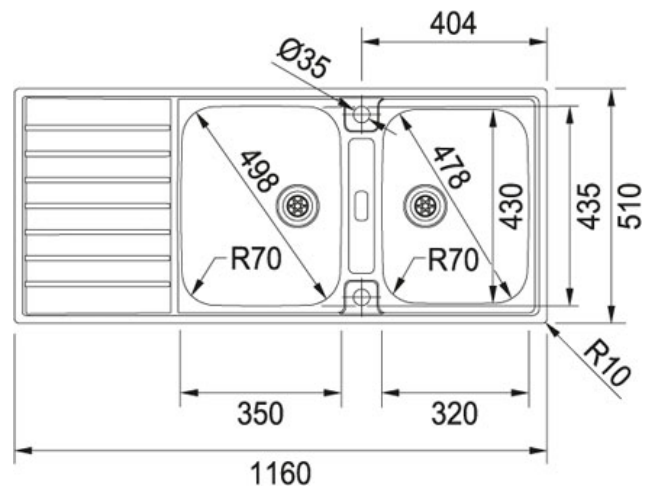

## Productinformatie

<b>Artikelnummer</b>	AGX2211
<b>Prijs</b>	€ 886.93
<b>Kast</b>	800 mm
<b>Ventiel</b>	3 1/2" (geperst in de bakbodem)
<b>Openingen ø 35 mm</b>	Geen
<b>Afmetingen</b>	1160 mmx510 mm
<b>Bak</b>	350 mmx430 mmx435 mmx175 mm
<b>Kleine bak</b>	320 mmx175 mm
<b>Aantal bakken</b>	2
<b>AutoCad tekening</b>	<a href="#">Klik hier</a>
<b>Positie druiplblad</b>	Omkeerbaar
<b>Positie kleine bak</b>	Omkeerbaar
<b>Ventielset inbegrepen</b>	Ja
<b>Afloopset inbegrepen</b>	Ja

## Specificaties

- 
Inbouw: spoeltafelrand komt op het werkblad te liggen
- 
Integraalventiel geperst in de bakbodem voor een optimale hygiëne
- 
SlimTop: uiterst vlakke oplegrand nauw aansluitend bij het werkblad
- 
Geperste hoekradius van 70 mm in de hoeken van de bakken
- 
Geïntegreerde overloop: discreet, esthetisch en eenvoudig te reinigen