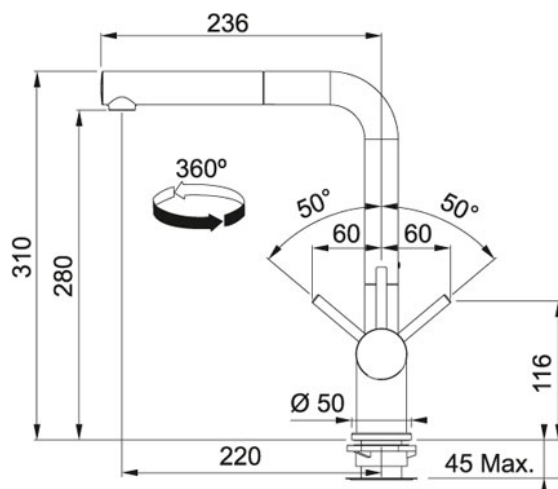

Active Plus Steengrijs | 301808

FAMILIE : Kranen | SERIE : Active Plus | INSTALLATIETYPE : Hoge druk | INSTALLATIETYPE : Kranen | MODEL : FF3807 |
UITVOERING : Steengrijs

TECHNISCHE GEGEVENS

Uitvoering	Uittrekbare uitloop
Druk	Hoge druk
Bediening	Links/rechts
Hoogte	310,00 mm
Afstand tussen werkblad en uitloop	280,00 mm
Bereik uitloop	220,00 mm
Zwaaihoek	360 °
Type	Keramische schijven
Cartridge	Keramische schijven
Max. werkbladhoogte	45,00 mm
Soepele aansluitslangen	450 mm
Uitsparing	Ø 35 mm
Debiet	1.75-GPM