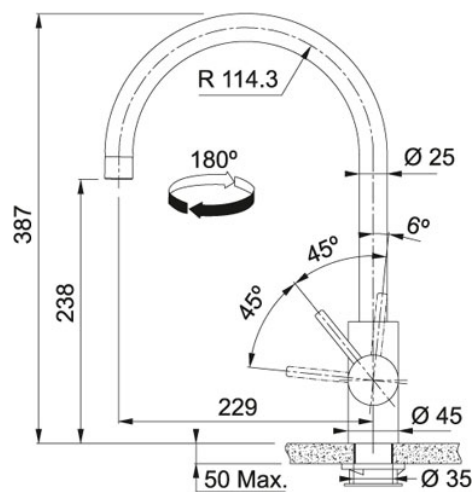

## Zwenkbare uitloop Roestvrij staal | 301909

FAMILIE : **Kranen** | UITVOERING : **Roestvrij staal** | SERIE : **Eos Neo** | MODEL : **Zwenkbare uitloop** | INSTALLATIETIPE : **Kranen**

### TECHNISCHE GEGEVENS

Druk	Hoge druk
Zwaaihoek	180 °
Uitvoering	Zwenkbare uitloop
Bediening	45/45
Bediening	Zijdelings
Cartridge	Keramische schijven
Openingen ø 35 mm	Ø 35 mm
Type	Keukenmengkraan
Afstand tussen werkblad en uitloop	238,00 mm
Prijs	369,45 €
Artikelnummer	301909