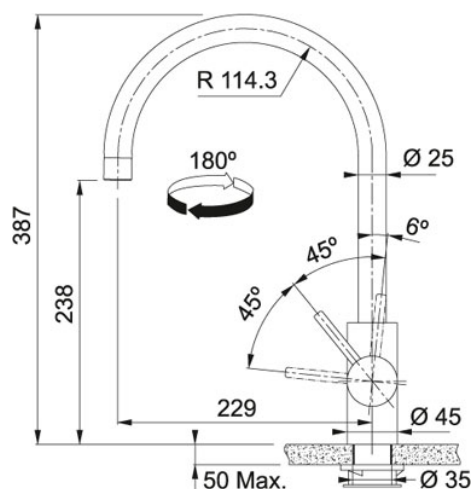

Zwenkbare uitloop Antraciet | 301952

FAMILIE : Kranen | SERIE : Eos Neo | MODEL : Zwenkbare uitloop | UITVOERING : Antraciet

Wil je iets meer personality toevoegen aan jouw RVS keukenkraan?

Stoer of luxueus ... met één van onze vier unieke kleuren ben je verzekerd van een exclusieve eyecatcher.

- ☐ Industrieel zwart
- ☐ Antraciet
- ☐ Champagne goud
- ☐ Koper

TECHNISCHE GEGEVENS

Druk	Hoge druk
Zwaaihoek	180 °
Uitvoering	Zwenkbare uitloop
Bediening	0/90
Bediening	Zijdelings
Cartridge	Keramische schijven
Openingen ø 35 mm	Ø 35 mm
Type	Keukenmengkraan
Diameter	Ø 35 mm
Debiet	12,8 l/min
Prijs	526,35 €
Artikelnummer	301952

SPECIFICATIES

- Laminaire
  straal