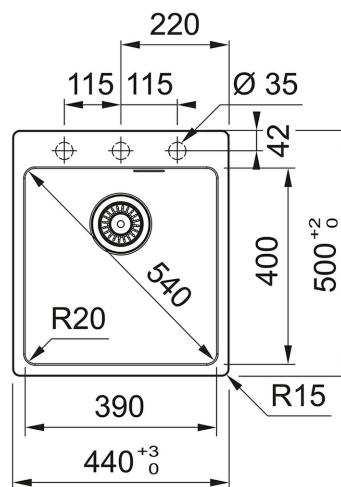

# Fragranit+ Zwart mat | MRG610390MB1

FAMILIE : Spoel tafels | SERIE : Maris | PRODUCT LINE : Maris | INSTALLATIETIPE : Inbouw | UITVOERING : Fragranit+ Zwart mat | MODEL : MRG 610-39 TL

## TECHNISCHE GEGEVENS

Kast	450,00 mm
Ventiel	3 1/2"
Lengte	440,00 mm
Breedte	500,00 mm
Lengte van grote bak	390,00 mm
Breedte van grote bak	400,00 mm
Diepte van grote bak	200,00 mm
Uitsparing lengte	420,00 mm
Uitsparing breedte	480,00 mm
Aantal bakken	1
Positie druiplad	Geen
Afloopset inbegrepen	Ja
Openingen ø 35 mm	3 - pre drilled
Ventielset inbegrepen	Ja
Prijs	592,90 €
Artikelnummer	MRG610390MB1