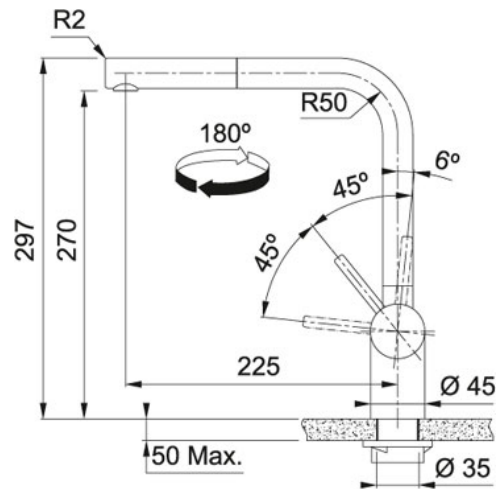

Uittrekbare uitloop Koper | 301947

FAMILIE : Kranen | SERIE : Atlas Neo | UITVOERING : Koper | MODEL : Uittrekbare uitloop

Wil je iets meer personality toevoegen aan jouw RVS keukenkraan?

Stoer of luxueus ... met één van onze vier unieke kleuren ben je verzekerd van een exclusieve eyecatcher.

- ☐ Industrieel zwart
- ☐ Antraciet
- ☐ Champagne goud
- ☐ Koper

TECHNISCHE GEGEVENS

Bereik uitloop	225,00 mm
Bediening	Zijdelings
Hoogte	297,00 mm
Zwaaihoek	180 °
Uitvoering	Uittrekbare uitloop
Druk	Hoge druk
Afstand tussen werkblad en uitloop	269,00 mm
Cartridge	Keramische schijven
Openingen ø 35 mm	Ø 35 mm
Bediening	-6°/ +90°
Type	Keukenmengkraan
Diameter	Ø 35 mm
Debiet	9,7 l/min (3 bars)
Prijs	526,35 €
Artikelnummer	301947

SPECIFICATIES

- Laminaire
  straal