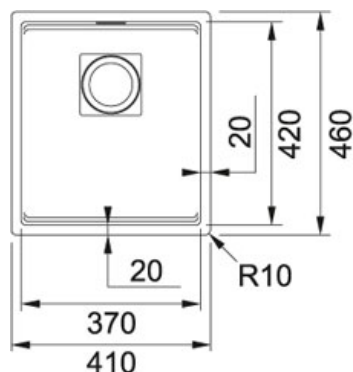

## TECHNISCHE GEGEVENS

Kast	450.00 mm
Ventiel	3 1/2" met draaiknopbediening
Lengte	410.00 mm
Breedte	460.00 mm
Lengte van grote bak	370.00 mm
Breedte van grote bak	420.00 mm
Diepte van grote bak	200.00 mm
Aantal bakken	1
Positie druiplblad	Geen
Uitsparing lengte	370.00 mm
Uitsparing breedte	420.00 mm
Uitsparing radius	R: 10 mm
Ventielset inbegrepen	Ja