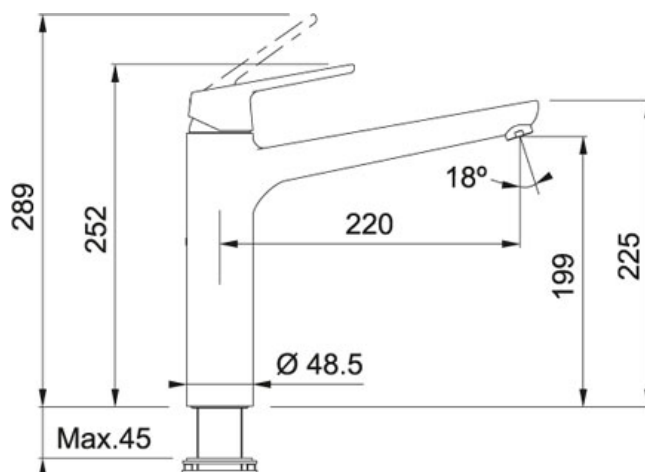

Zwenkbare uitloop Zwart mat | 301937

FAMILIE : Kranen | SERIE : Lift | MODEL : Zwenkbare uitloop | UITVOERING : Zwart mat

TECHNISCHE GEGEVENS

Uitvoering	Zwenkbare uitloop
Druk	Hoge druk
Openingen ø 35 mm	Ø 35 mm
Bediening	Bovenaan
Zwaaihoek	150 °
Bediening	45/45
Prijs	744,15 €
Artikelnummer	301937

SPECIFICATIES

-  Laminaire straal