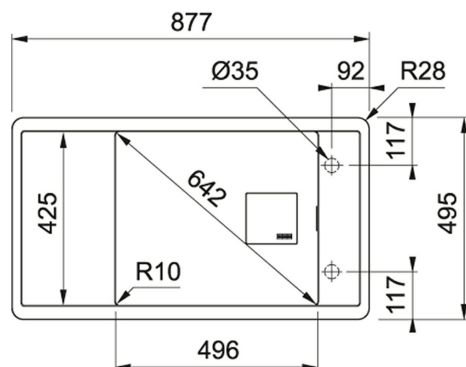

Fragranit+ Champagne | FSG61188CH1

FAMILIE : Spoeltafels | SERIE : Fresno | MODEL : FSG 611 | INSTALLATIETYPE : Inbouw | UITVOERING : Fragranit+ Champagne

TECHNISCHE GEGEVENS

Aantal bakken	1
Lengte	877,00 mm
Breedte	495,00 mm
Lengte van grote bak	496,00 mm
Breedte van grote bak	425,00 mm
Diepte van grote bak	195,00 mm
Positie druiplad	Omkeerbaar
Kast	600,00 mm
Uitsparing lengte	845,00 mm
Uitsparing breedte	463,00 mm
Ventiel	3 1/2"
Openingen ø 35 mm	2 voorgemonteerde, uitboorbare pastilles
Ventielset inbegrepen	Ja
Afloopset inbegrepen	Ja
Prijs	907,95 €
Artikelnummer	FSG61188CH1