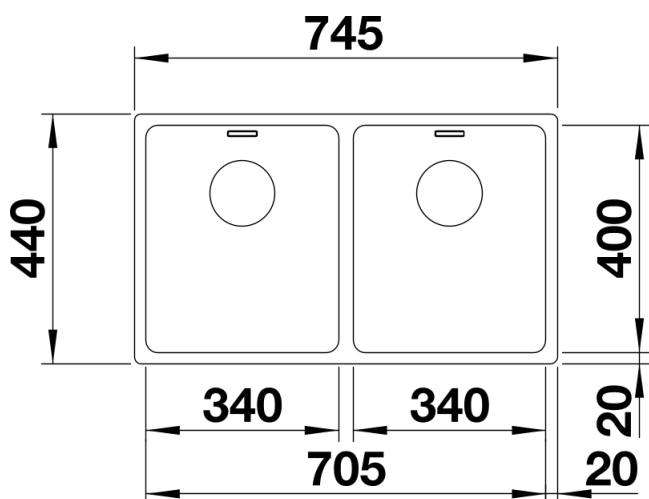

Planningsinformatie

- Voor de installatie van een keukenkraan, afloopbediening of afwasmiddeldispenser in een laminaat werkblad heeft u een flexibele afdichtband nodig, art.nr. 120 055. || Let op de uitsnijdingsmaten voor de betreffende installatiemethode.

Inbegrepen bij levering

- Plaatsbesparend afloopgarnituur
- 2 x InFino korfventiel 3 ½"
- bevestigingsset

Details

Bovenaanzicht