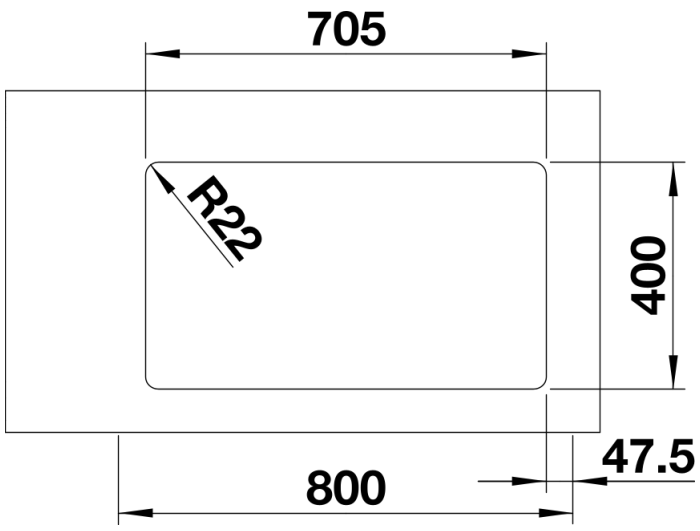

Uitgesneden