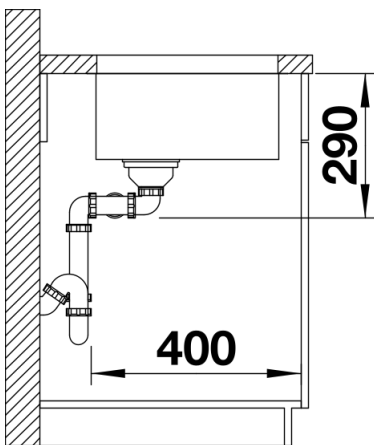

Planningsinformatie

- Voor de installatie van een keukenkraan, afloopbediening of afwasmiddeldispenser in een laminaat werkblad heeft u een flexibele afdichtband nodig, art.nr. 120 055. || Let op de uitsnijdingsmaten voor de betreffende installatiemethode.

Inbegrepen bij levering

- Plaatsbesparend afloopgarnituur
- 2 x InFino korfventiel 3 ½"
- bevestigingsset

Details

Bovenaanzicht

Uitgesneden

Vooranzicht

Zijaanzicht