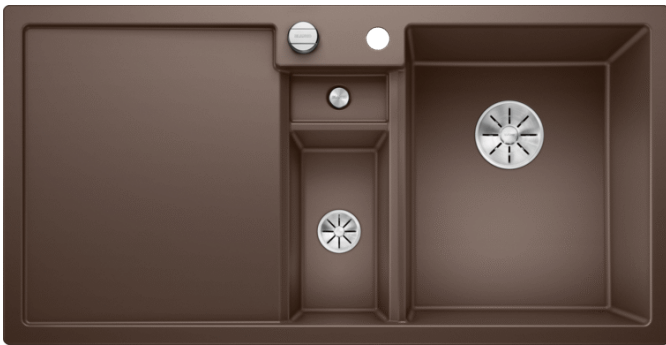

SILGRANIT café

Beschikbare kleuren

zwart
antraciet
rock grey
alumetallic
parelgrijs
wit
jasmijn
tartufo
café