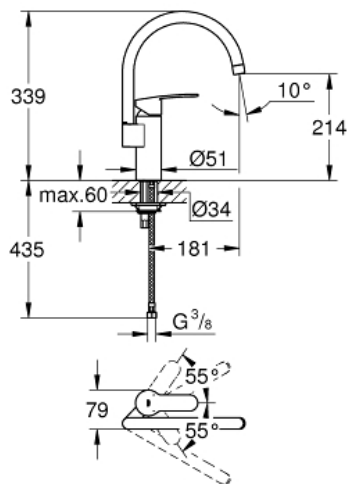

EUROSTYLE COSMOPOLITAN

Keukenmengkraan

MODEL # 30221002

GROHE nv – sa

Leuvensesteenweg 369 | 1932 Zaventem

T: 02/223 17 60 | E-mail: info.be@grohe.com

Pure Freude
an Wasser

GROHE

Productnaam:
EUROSTYLE COSMOPOLITAN
Keukenmengkraan

Productomschrijving:

hoge uitloop

ééngatsmontage

GROHE StarLight schitterende afwerking

GROHE SilkMove 35 mm cartouche

met keramische schijven

mousseur

variabel instelbare debietbegrenzer

draaibare buisuitloop

aanpasbare rotatie van uitloop: 0° / 150° / 360°

flexibele aansluitslangen

GROHE Quickfix snelle en eenvoudige montage

met geïntegreerde temperatuurbegrenzer

Kleur:

□ 30221002 chroom