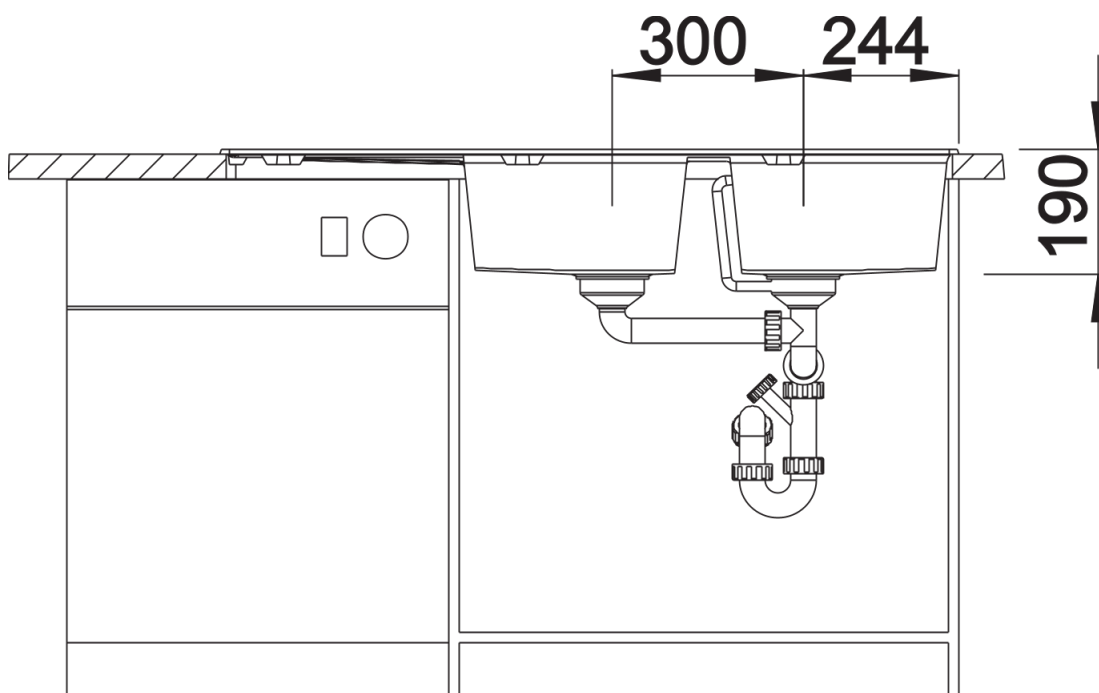

Vooraanzicht