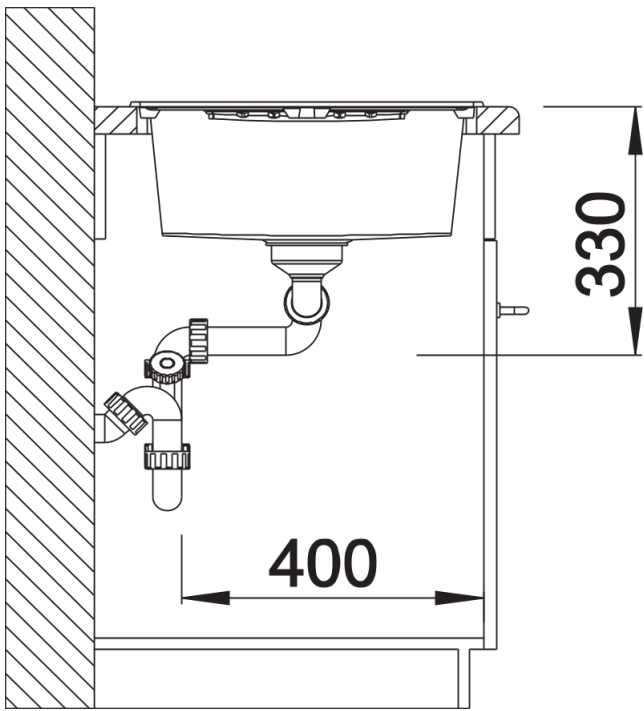

Zijaanzicht