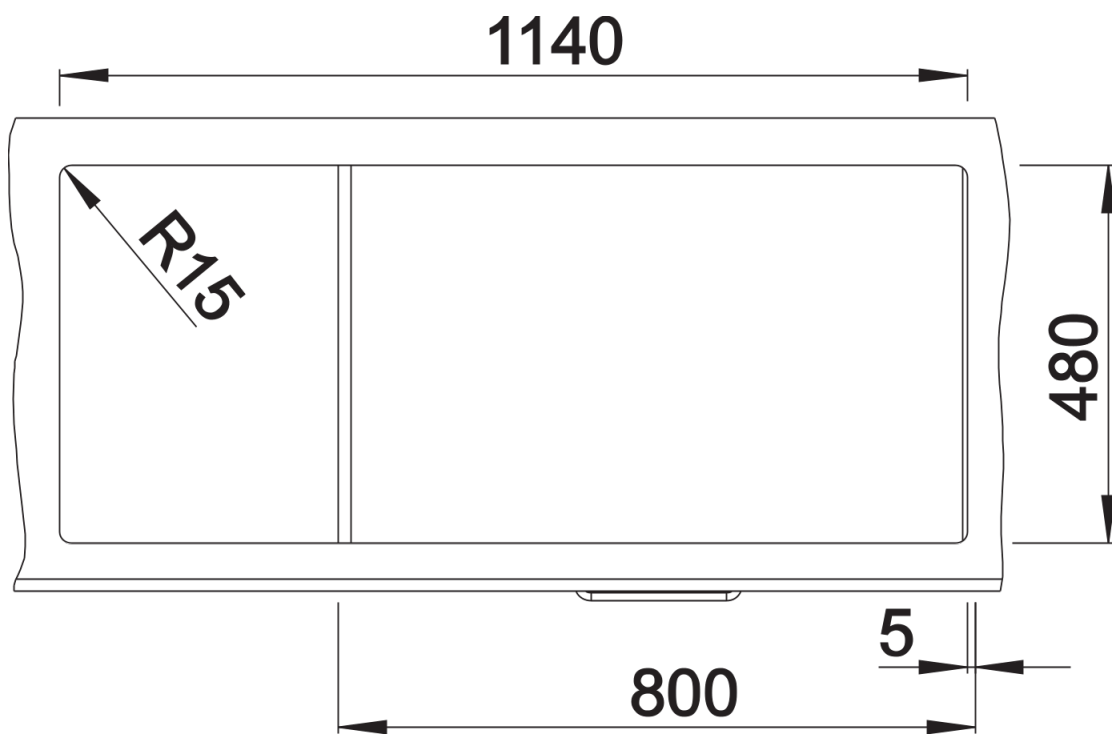

Uitgesneden