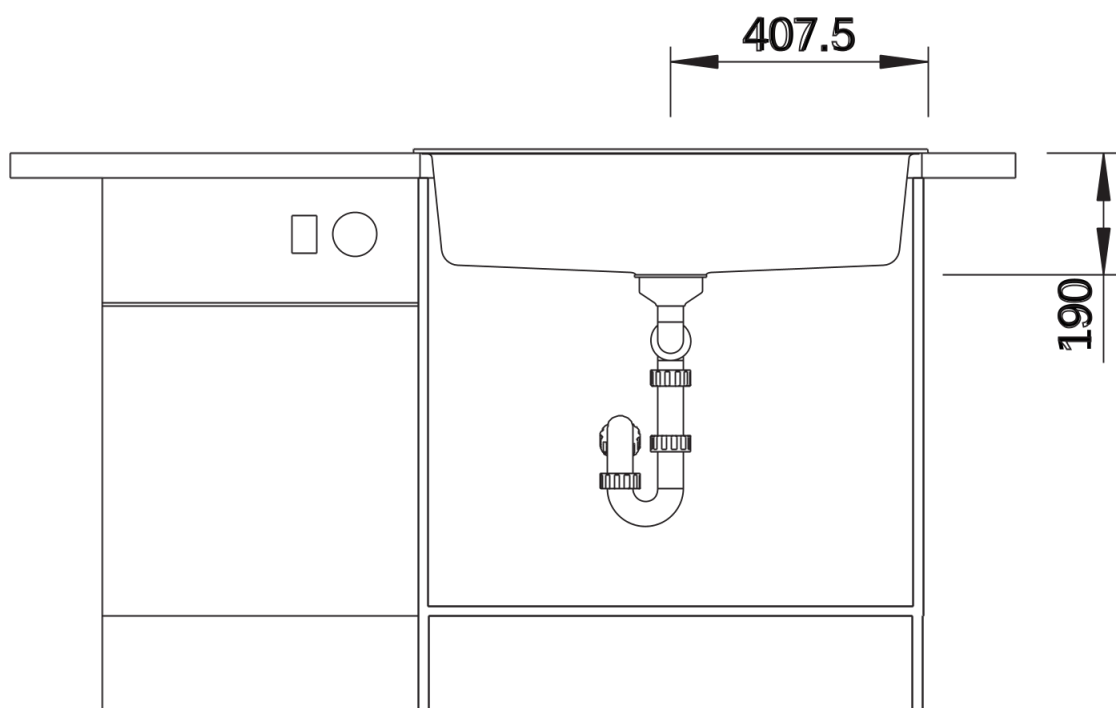

- Plaatsbesparend afloopgarnituur
- korfventiel 3 ½" met afloopbediening (draaiknop)

Details

Bovenaanzicht

Uitgesneden

Vooranzicht

Zijaanzicht