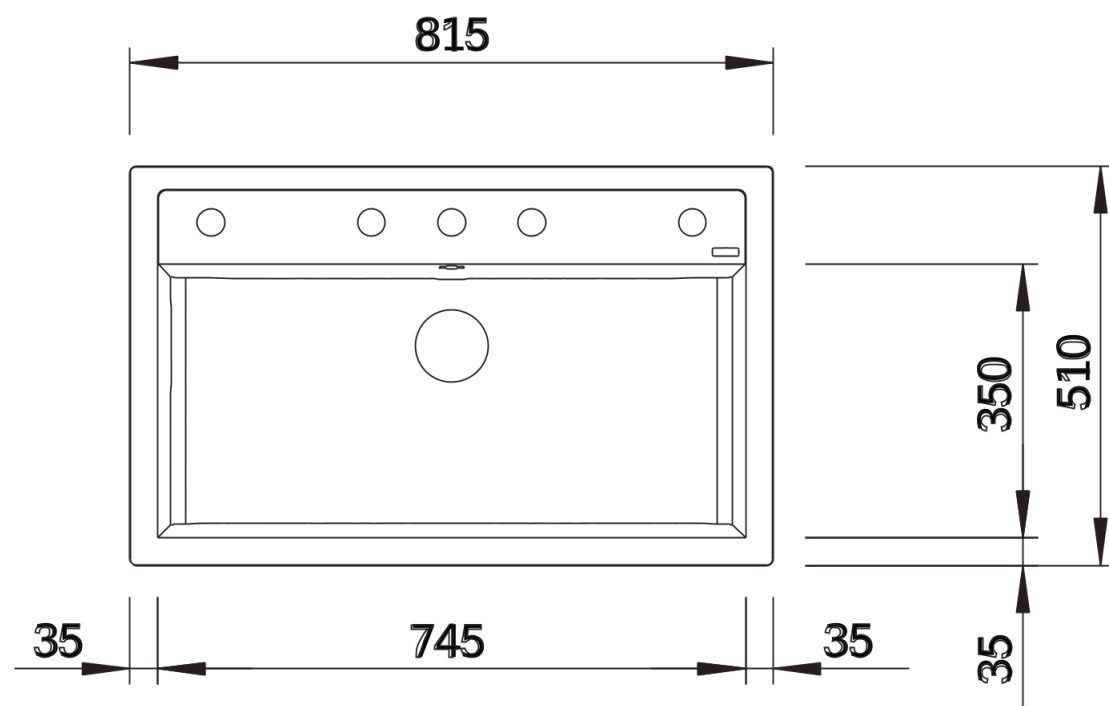

- Plaatsbesparend afloopgarnituur
- korfventiel 3 ½" met afloopbediening (draaiknop)

Details

Bovenaanzicht

Uitgesneden

Vooranzicht

Zijaanzicht