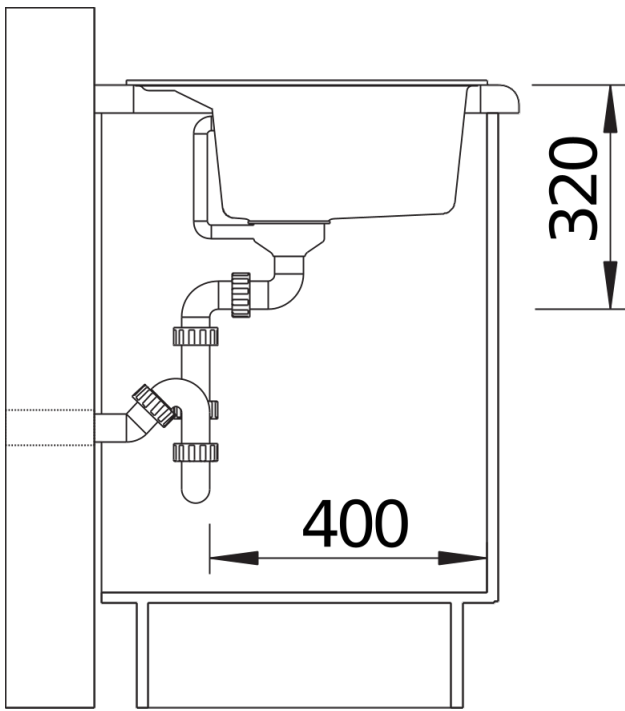

- Plaatsbesparend afloopgarnituur
- korfventiel 3 ½" met afloopbediening (draaiknop)

Details

Bovenaanzicht

Uitgesneden

Vooranzicht

Zijaanzicht