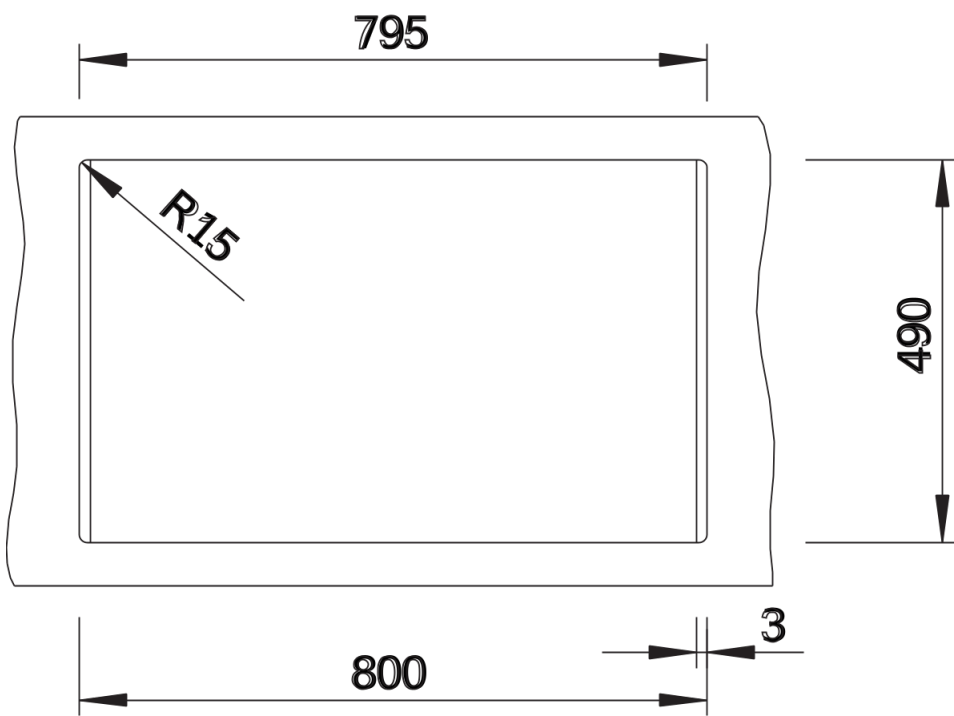

- Plaatsbesparend afloopgarnituur
- korfventiel 3 ½" met afloopbediening (draaiknop)

Details

Bovenaanzicht

Uitgesneden

Vooranzicht

Zijaanzicht