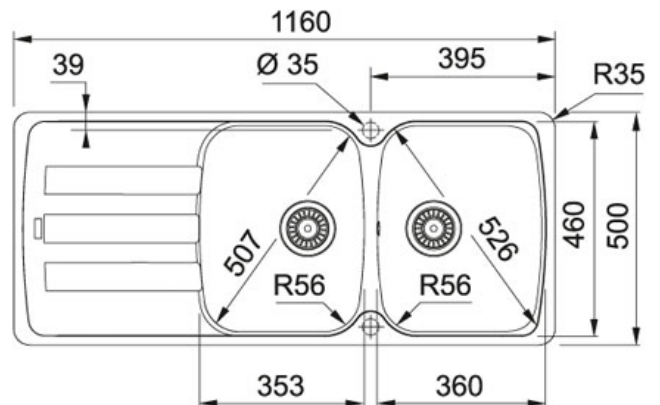

Fragranit+ Steengrijs | AZG621SG1

FAMILIE : Spoeltafels | SERIE : Antea | MODEL : AZG 621 | UITVOERING : Fragranit+ Steengrijs | INSTALLATIETYPEN :
Inbouw

TECHNISCHE GEGEVENS

Kast	800,00 mm
Ventiel	3 1/2"
Openingen ø 35 mm	2XØ35MM
Lengte	1 160,00 mm
Breedte	500,00 mm
Lengte van grote bak	360,00 mm
Breedte van grote bak	460,00 mm
Diepte van grote bak	210,00 mm
Aantal bakken	2
Uitsparing lengte	1 144,00 mm
Uitsparing breedte	484,00 mm
Positie druipblad	Omkeerbaar
Diepte van kleine bak	210,00 mm
Lengte van kleine bak	353,00 mm
Breedte van kleine bak	460,00 mm

SPECIFICATIES

 Sanitized@-hygiënefunctie beschermt tegen bacteriën	 Inbouw: spoeltafelrand komt op het werkblad te liggen
---	---

Fragranit+ Steengrijs | AZG621SG1

FAMILIE : **Spoeltafels** | SERIE : **Antea** | MODEL : **AZG 621** | UITVOERING : **Fragranit+ Steengrijs** | INSTALLATIETYPE : **Inbouw**