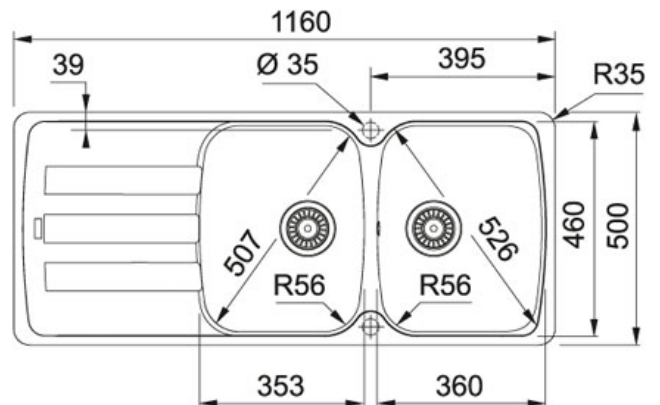

Fragranit+ Champagne | AZG621CH1

FAMILIE : Spoeltafels | SERIE : Antea | MODEL : AZG 621 | UITVOERING : Fragranit+ Champagne | INSTALLATIETYPE : Inbouw

TECHNISCHE GEGEVENS

Kast	800,00 mm
Ventiel	3 1/2"
Openingen ø 35 mm	2XØ35MM
Lengte	1 160,00 mm
Breedte	500,00 mm
Lengte van grote bak	360,00 mm
Breedte van grote bak	460,00 mm
Diepte van grote bak	210,00 mm
Aantal bakken	2
Uitsparing lengte	1 144,00 mm
Uitsparing breedte	484,00 mm
Positie druiplad	Omkeerbaar
Diepte van kleine bak	210,00 mm
Lengte van kleine bak	353,00 mm
Breedte van kleine bak	460,00 mm

SPECIFICATIES

 Sanitized@-hygiënefunctie beschermt tegen bacteriën	 Inbouw: spoeltafelrand komt op het werkblad te liggen
---	---

Fragranit+ Champagne | AZG621CH1

FAMILIE : **Spoeltafels** | SERIE : **Antea** | MODEL : **AZG 621** | UITVOERING : **Fragranit+ Champagne** | INSTALLATIETYPE : **Inbouw**