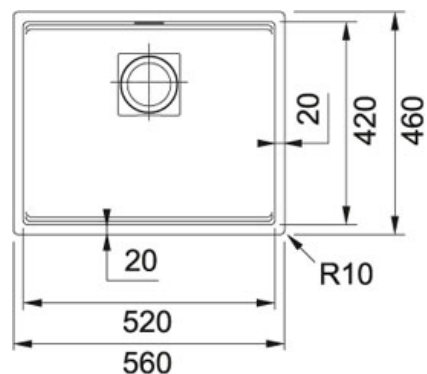

KNG 110 520 Fraganit+ Steengrijs | KNG110520SG1

FAMILIE : Spoeltafels | SERIE : Kubus 2 | MODEL : KNG 110 520 | UITVOERING : Fraganit+ Steengrijs | INSTALLATIETYPE : Onderbouw

TECHNISCHE GEGEVENS

Kast	600,00 mm
Ventiel	3 1/2" met draaiknopbediening
Lengte	560,00 mm
Breedte	460,00 mm
Lengte van grote bak	520,00 mm
Breedte van grote bak	420,00 mm
Diepte van grote bak	200,00 mm
Aantal bakken	1
Positie druiplad	Geen
Uitsparing lengte	520,00 mm
Uitsparing breedte	420,00 mm
Uitsparing radius	R: 10 mm
Ventielset inbegrepen	Ja

SPECIFICATIES

	Onderbouw: montage langs de onderzijde van een in het werkblad gemaakte uitsparing		Sanitized®-hygiënefunctie beschermt tegen bacteriën
			Hoekradius van 10 mm in de hoeken van de bakken
	Geïntegreerde overloop: discreet, esthetisch en eenvoudig te reinigen		Openen en sluiten van het ventiel via draaiknopbedi