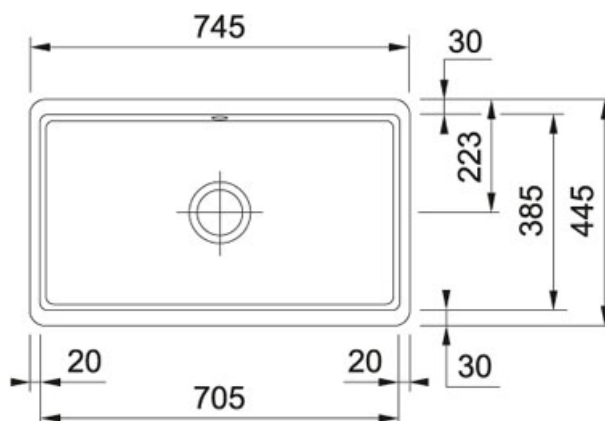

Kubus KBK 110 700 Fraceram Antraciet mat |

KBK110700ACM1

FAMILIE : **Spoel tafels** | SERIE : **Kubus** | MODEL : **KBK 110 700** | UITVOERING : **Fraceram Antraciet mat** | INSTALLATIETIPE : **Onderbouw**

TECHNISCHE GEGEVENS

Kast	800,00 mm
Ventiel	3 1/2" met drukknopbediening
Lengte	745,00 mm
Breedte	445,00 mm
Lengte van grote bak	705,00 mm
Breedte van grote bak	385,00 mm
Diepte van grote bak	200,00 mm
Aantal bakken	1
Ventielset inbegrepen	Ja
Afloopset inbegrepen	Ja
Overige kenmerken	Afmetingen uitsparing kunnen uitsluitend op het afgewerkte product gemeten worden.
Uitsparing lengte	695,00 mm
Uitsparing breedte	375,00 mm

SPECIFICATIES

 Onderbouw montage langs de onderzijde van een in het werkblad gemaakte uitsparing	 Hoekradius van 15 mm in de hoeken van de bakken
---	---

Kubus KBK 110 700 Fraceram Antraciet mat |
KBK110700ACM1