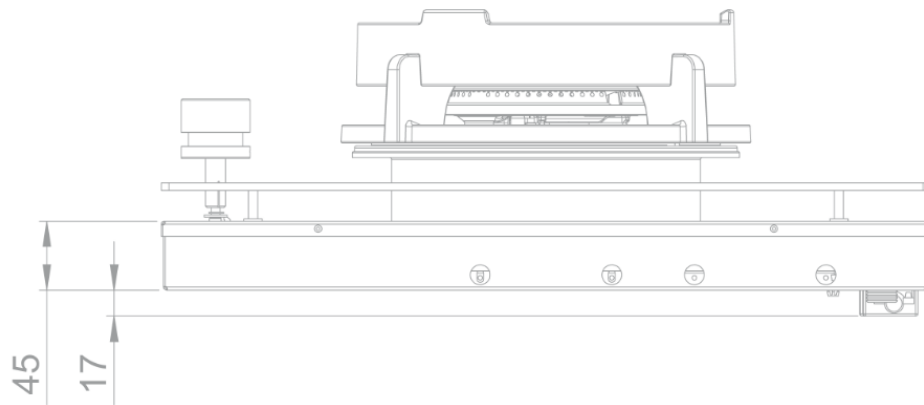

### Afmetingen

- Product afmetingen (BxDxH) (mm) 213 x 503 x 89
- Installatiehoogte incl. support bar (mm) 119

### Technische eigenschappen

- Aansluitwaarde (W) 5000
- Elektrische aansluiting 220-240V 1L+N
- Frequentie (Hz) 50
- Netto gewicht (kg) 7,5

Top view / bovenaanzicht

Vue de dessus / Draufsicht

Bottom view / onderaanzicht

Vue de dessous / Unteransicht

Side view / zijaanzicht

Vue latérale / Seitenansicht

\*119 incl support bar

Front view / vooraanzicht

Vue de face / Vorderansicht

P[ $\hat{A}$  / \*] []

$\hat{O}$  -  $\hat{A}$  /  $\hat{A}$  [ • / Lochbild