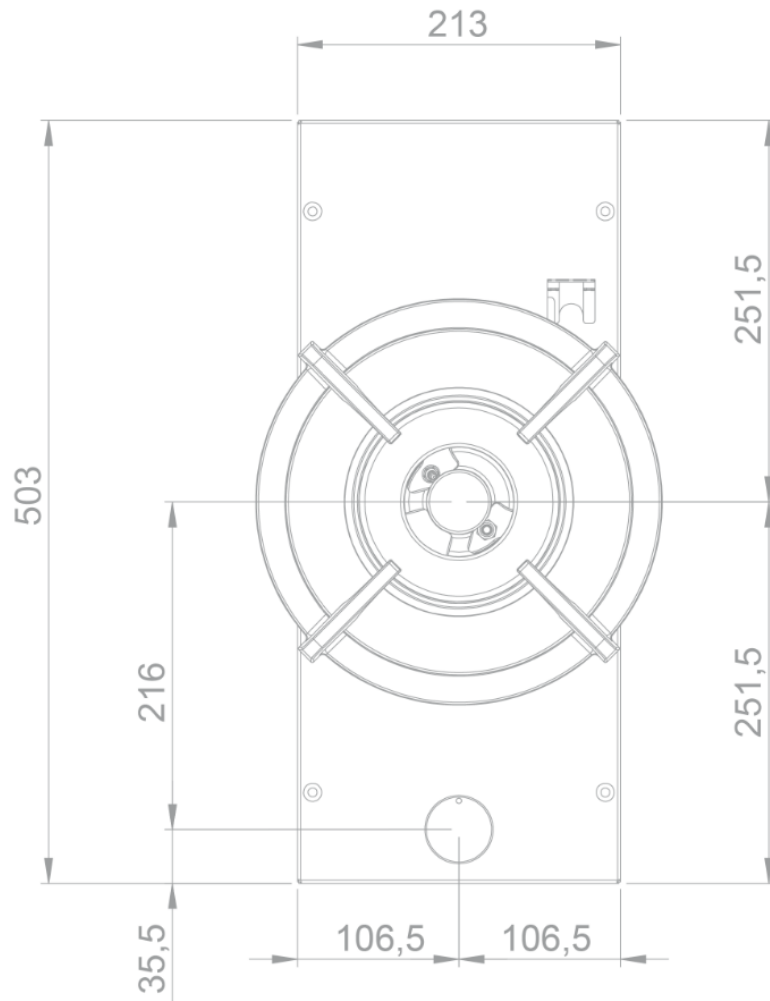

### Design

- Bediening Draaiknop
- Inbouw methode Opbouw

### Afmetingen

- Product afmetingen (BxDxH) (mm) 213 x 503 x 89
- Installatiehoogte incl. support bar (mm) 119

### Technische eigenschappen

- Aansluitwaarde (W) 5000
- Elektrische aansluiting 220-240V 1L+N
- Frequentie (Hz) 50
- Netto gewicht (kg) 7,5

Top view / bovenaanzicht

Vue de dessus / Draufsicht

Bottom view / onderaanzicht

Vue de dessous / Unteransicht

Side view / zijaanzicht

Vue latérale / Seitenansicht

\*119 incl support bar

Front view / vooraanzicht

Vue de face / Vorderansicht

P[ $\hat{A}$  / \*] []

$\hat{O}$  -  $\hat{A}$  /  $\hat{A}$  [ • / Lochbild