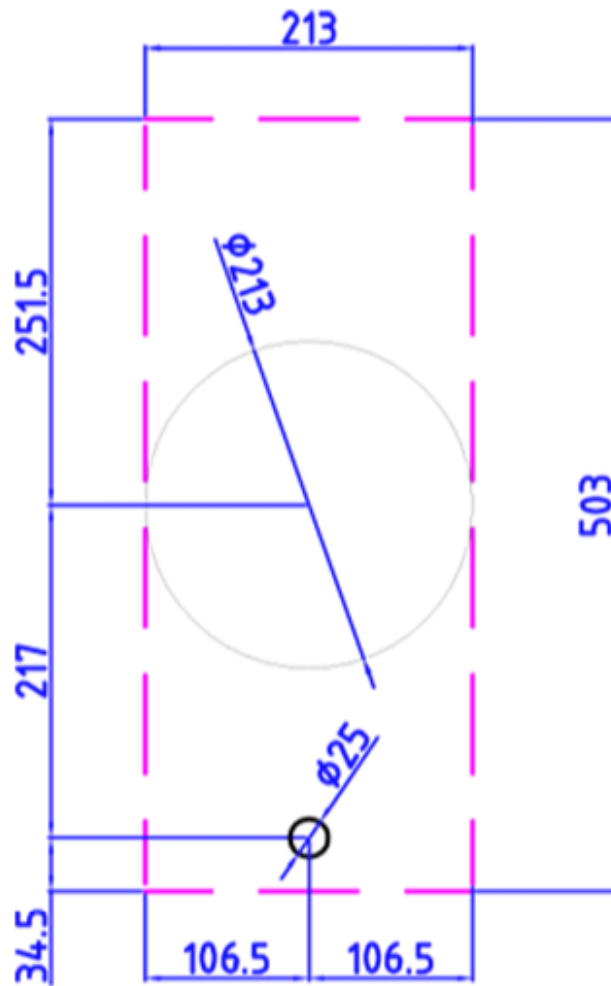

### Afmetingen

- Product afmetingen (BxDxH) (mm) 213 x 503 x 89
- Installatiehoogte incl. support bar (mm) 119

### Technische eigenschappen

- Aansluitwaarde (W) 5000
- Elektrische aansluiting 220-240V 1L+N
- Frequentie (Hz) 50
- Netto gewicht (kg) 7,5

Top view / bovenaanzicht

Vue de dessus / Draufsicht

Bottom view / onderaanzicht

Vue de dessous / Unteransicht

Side view / zijaanzicht

Vue latérale / Seitenansicht

\*119 incl support bar

Front view / vooraanzicht

Vue de face / Vorderansicht

P[ $\hat{A}$  / \*] []

$\hat{O}$  -  $\hat{A}$  /  $\hat{A}$  [ • / Lochbild