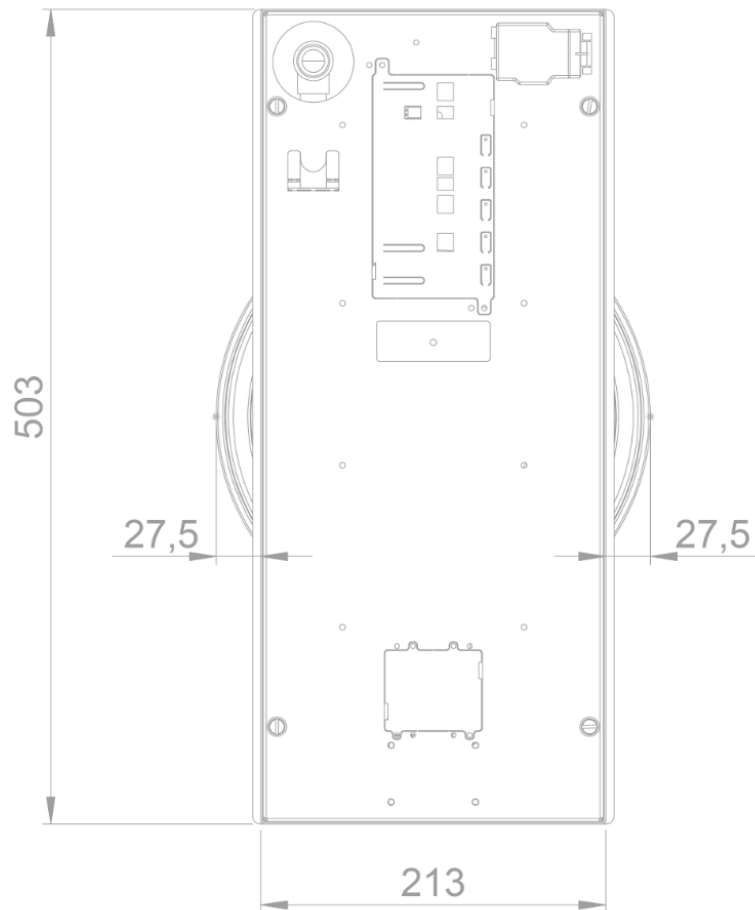

Bottom view / onderaanzicht

Vue de dessous / Unteransicht