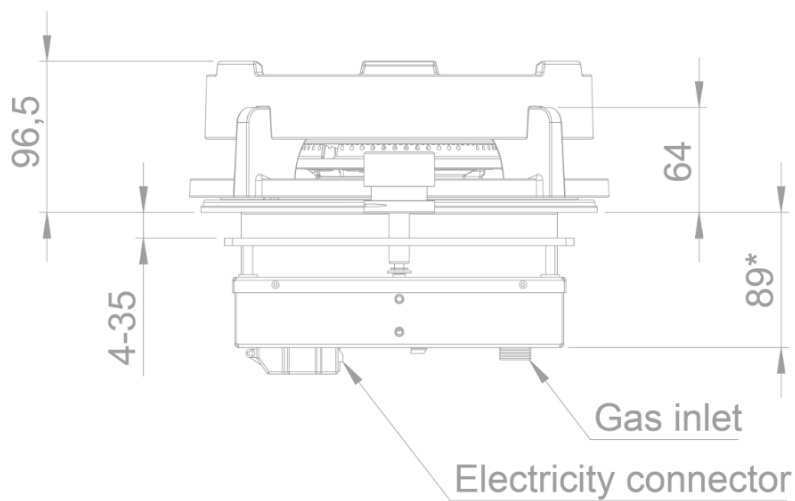

### Afmetingen

- Product afmetingen (BxDxH) (mm) 213 x 503 x 89
- Installatiehoogte incl. support bar (mm) 119

### Technische eigenschappen

- Aansluitwaarde (W) 5000
- Elektrische aansluiting 220-240V 1L+N
- Frequentie (Hz) 50
- Netto gewicht (kg) 7,5

Top view / bovenaanzicht

Vue de dessus / Draufsicht

Bottom view / onderaanzicht

Vue de dessous / Unteransicht

Side view / zijaanzicht

Vue latérale / Seitenansicht

\*119 incl support bar

Front view / vooraanzicht

Vue de face / Vorderansicht

P[ $\hat{A}$  / \*] []

$\hat{O}$  -  $\hat{A}$  /  $\hat{A}$  [ • / Lochbild