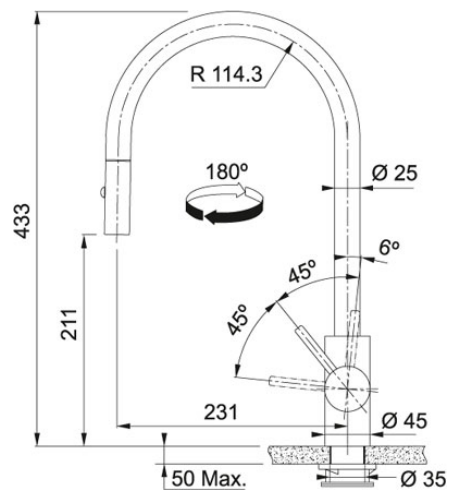

## Uittrekbare uitloop - Pull Down Roestvrij staal | 301908

FAMILIE : **Kranen** | UITVOERING : **Roestvrij staal** | SERIE : **Eos Neo** | MODEL : **Uittrekbare uitloop - Pull Down** |  
INSTALLATIETIPE : **Kranen**

### TECHNISCHE GEGEVENS

Druk	Hoge druk
Zwaaihoek	180 °
Uitvoering	Uittrekbare uitloop - Pull Down
Bediening	45/45
Bediening	Zijdelings
Cartridge	Keramische schijven
Openingen ø 35 mm	Ø 35 mm
Type	Keukenmengkraan
Afstand tussen werkblad en uitloop	211,00 mm
Prijs	494,68 €
Artikelnummer	301908