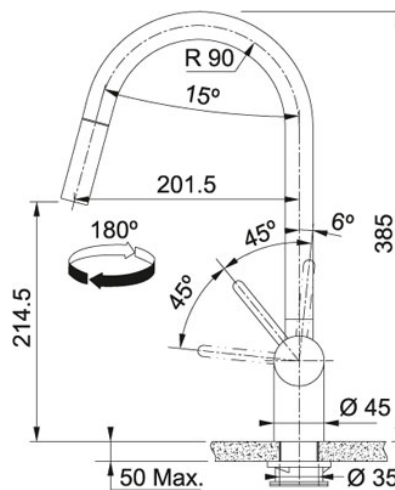

Uittrekbare uitloop - Pull down Roestvrij staal | 301910

FAMILIE : **Kranen** | UITVOERING : **Roestvrij staal** | SERIE : **Leda Neo** | MODEL : **Uittrekbare uitloop - Pull down** |
INSTALLATIETIPE : **Kranen**

TECHNISCHE GEGEVENS

Druk	Hoge druk
Zwaaihoek	180 °
Uitvoering	Uittrekbare uitloop - Pull down
Bediening	45/45
Bediening	Zijdelings
Cartridge	Keramische schijven
Openingen ø 35 mm	Ø 35 mm
Afstand tussen werkblad en uitloop	214,00 mm
Prijs	400,75 €
Artikelnummer	301910