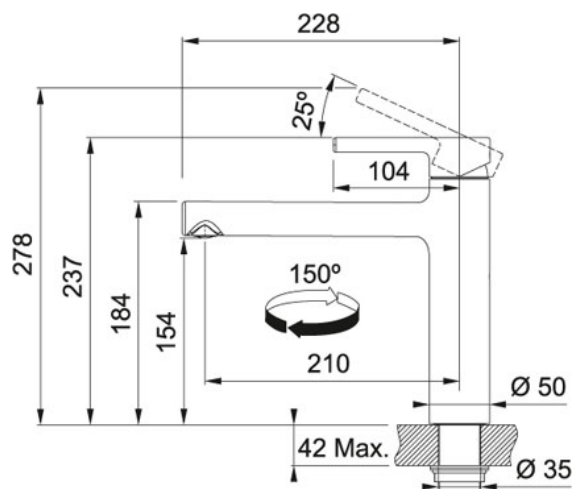

## Zwenkbare uitloop Chrom | 301914

FAMILIE : Kranen | UITVOERING : Chrom | SERIE : Centro | MODEL : Zwenkbare uitloop | INSTALLATIETIPE : Kranen

### TECHNISCHE GEGEVENS

Druk	Hoge druk
Bediening	Bovenaan
Openingen $\varnothing$ 35 mm	$\varnothing$ 35 mm
Cartridge	Keramische schijven
Zwaaihoek	150 °
Type	Keukenmengkraan
Prijs	356,93 €