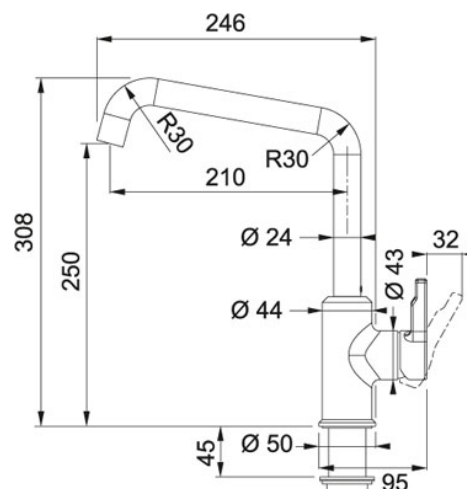

Zwenkbare uitloop Chroom / Onyx | 301920

FAMILIE : Kranen | MODEL : Zwenkbare uitloop | SERIE : Urban | INSTALLATIETYPEN : Kranen | UITVOERING : Chroom / Onyx

TECHNISCHE GEGEVENS

Druk	Hoge druk
Bediening	Zijdelings
Openingen ø 35 mm	Ø 35 mm
Cartridge	Keramische schijven
Uitvoering	Zwenkbare uitloop
Bediening	10/80
Type	Keukenmengkraan
Zwaaihoek	360 °
Prijs	356,93 €