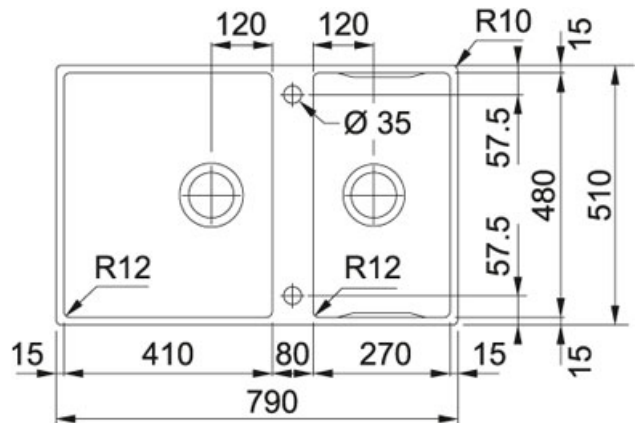

BWX 220 41 27 Roestvrij staal | BWX22041271

FAMILIE : Spoeltafels | SERIE : Box Center | UITVOERING : Roestvrij staal | MODEL : BWX 220 41 27 | INSTALLATIETIPE : SlimTop | INSTALLATIETIPE : Vlakbouw

Het ultieme kookcomfort?

TECHNISCHE GEGEVENS

Breedte	510,00 mm
Lengte	790,00 mm
Breedte van grote bak	480,00 mm
Lengte van grote bak	410,00 mm
Diepte van grote bak	200,00 mm
Breedte van kleine bak	480,00 mm
Lengte van kleine bak	270,00 mm
Diepte van kleine bak	200,00 mm
Aantal bakken	2
Ventiel	3 1/2"
Ventielset inbegrepen	Ja
Afloopset inbegrepen	Ja
Kast	900,00 mm
Uitsparing breedte	490,00 mm
Uitsparing lengte	770,00 mm
Openingen ø 35 mm	2
Positie kleine bak	Omkeerbaar